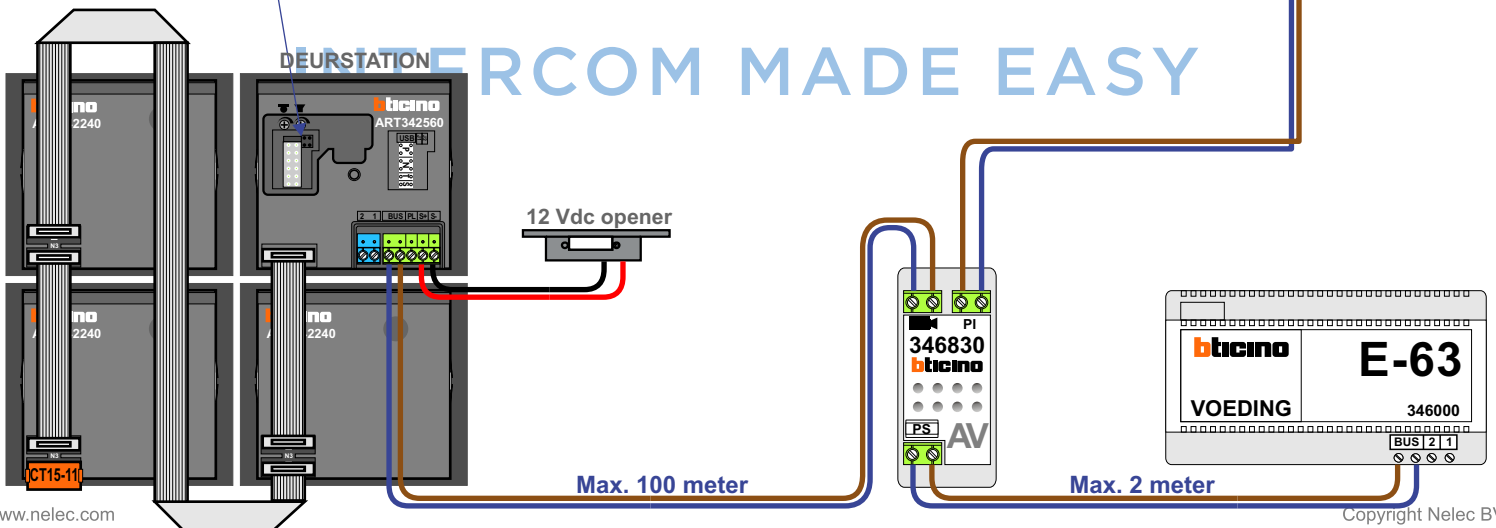

**— = systeemkabel**  
 Bij andere getwiste kabel 66% afstand!  
 Bij ongetwiste kabel max. 50 meter buitenpost naar videofoon.  
 UTP op aanvraag.

Max. 95 meter systeemkabel tot laatste videofoon

**nelec**