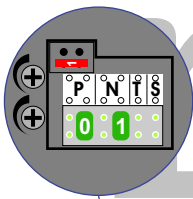

**— = systeemkabel**  
 Bij andere getwiste kabel 66% afstand!  
 Bij ongetwiste kabel max. 50 meter buitenpost naar videofoon.  
 UTP op aanvraag.

Max. 95 meter systeemkabel tot laatste videofoon

**nelec**