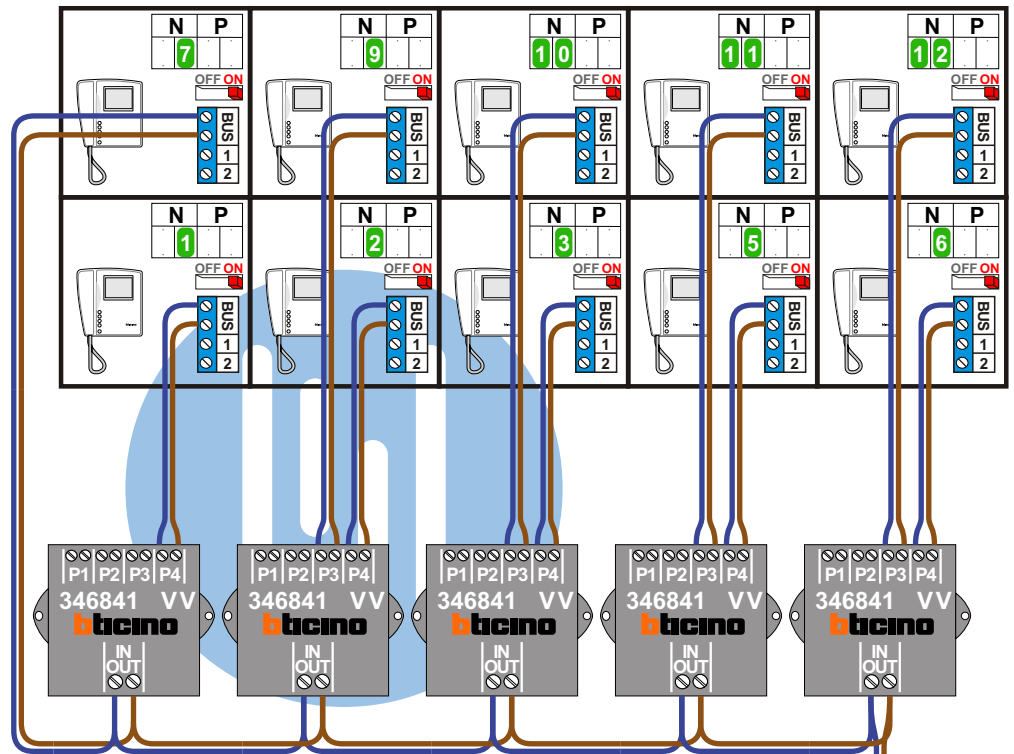

**— = systeemkabel**  
 Bij andere getwiste kabel 66% afstand!  
 Bij ongetwiste kabel max. 50 meter buitenpost naar videofoon.  
 UTP op aanvraag.

Max. 95 meter systeemkabel tot laatste videofoon

**nelec**