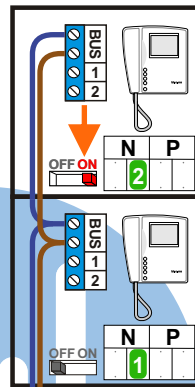

— = systeemkabel
 Bij andere getwiste kabel 66% afstand!
 Bij ongetwiste kabel max. 50 meter buitenpost naar videofoon.
 UTP op aanvraag.

nelec
INTERCOM MADE EASY

Max. 100 meter systeemkabel tot laatste videofoon

Max. 2 meter

nelec
INTERCOM MADE EASY