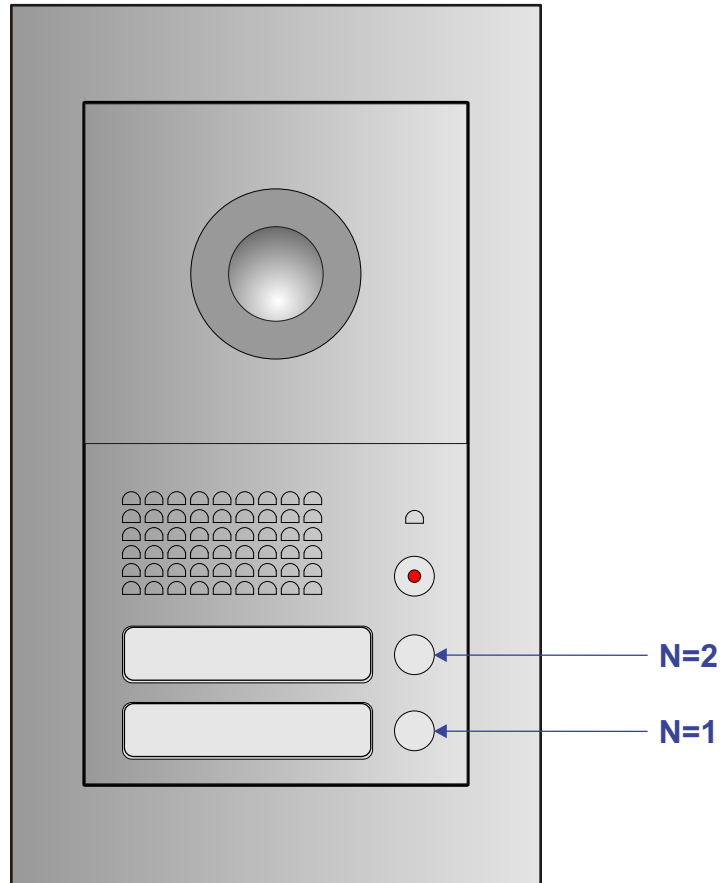

— = systeemkabel
 Bij andere getwiste kabel 66% afstand!
 Bij ongetwiste kabel max. 50 meter buitenpost naar videofoon.
 UTP op aanvraag.

nelec
INTERCOM MADE EASY

Max. 100 meter systeemkabel tot laatste videofoon

Max. 2 meter

nelec
INTERCOM MADE EASY