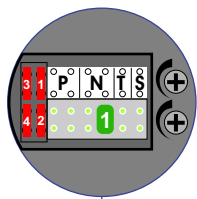

— = systeemkabel
 Bij andere getwiste kabel 66% afstand!
 Bij ongetwiste kabel max. 50 meter buitenpost naar videofoon.
 UTP op aanvraag.

nelec
INTERCOM MADE EASY

Max. 100 meter systeemkabel tot laatste videofoon

Max. 2 meter

nelec
INTERCOM MADE EASY