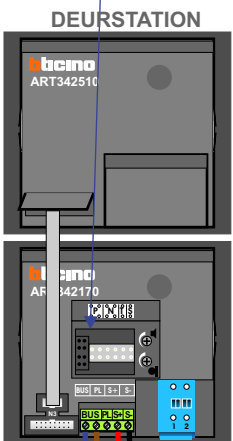

— = systeemkabel
 Bij andere getwiste kabel 66% afstand!
 Bij ongetwiste kabel max. 50 meter buitenpost naar videofoon.
 UTP op aanvraag.

nelec
INTERCOM MADE EASY

Max. 100 meter systeemkabel tot laatste videofoon

Max. 2 meter

nelec
INTERCOM MADE EASY