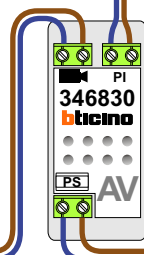

— = systeemkabel
 Bij andere getwiste kabel 66% afstand!
 Bij ongetwiste kabel max. 50 meter buitenpost naar videofoon.
 UTP op aanvraag.

nelec
INTERCOM MADE EASY

Max. 100 meter systeemkabel tot laatste videofoon

Max. 2 meter

nelec
INTERCOM MADE EASY