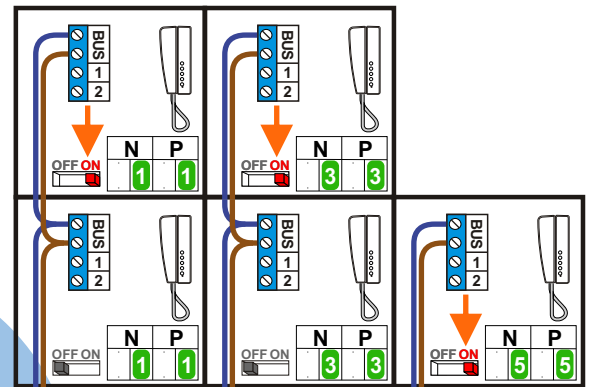

— = systeemkabel  
 Bij kabel 2 x 1 mm<sup>2</sup>:  
 180% afstand!  
 Bij kabel 2 x 0,28 mm<sup>2</sup>:  
 60% afstand!  
 UTP op aanvraag.

Max. 290 meter

Max. 320 meter  
 systeemkabel  
 tot laatste  
 deurtelefoon