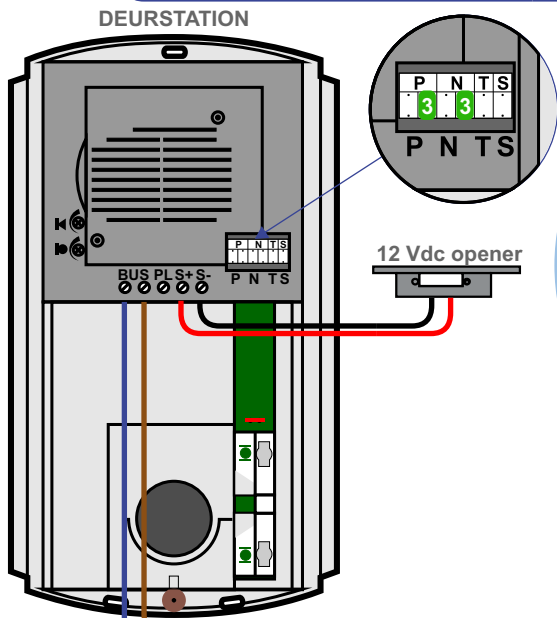

— = systeemkabel  
 Bij kabel 2 x 1 mm<sup>2</sup>:  
 180% afstand!  
 Bij kabel 2 x 0,28 mm<sup>2</sup>:  
 60% afstand!  
 UTP op aanvraag.

Max. 290 meter

Max. 320 meter  
 systeemkabel  
 tot laatste  
 deurtelefoon