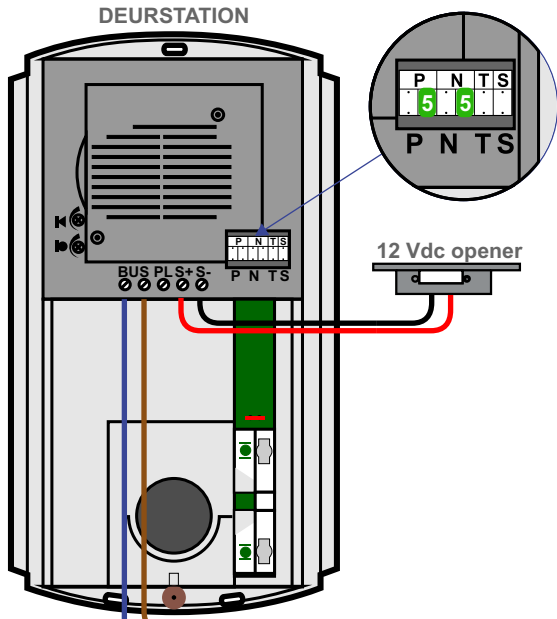

— = systeemkabel  
 Bij kabel 2 x 1 mm<sup>2</sup>:  
 180% afstand!  
 Bij kabel 2 x 0,28 mm<sup>2</sup>:  
 60% afstand!  
 UTP op aanvraag.

Max. 290 meter

Max. 320 meter  
 systeemkabel  
 tot laatste  
 deurtelefoon