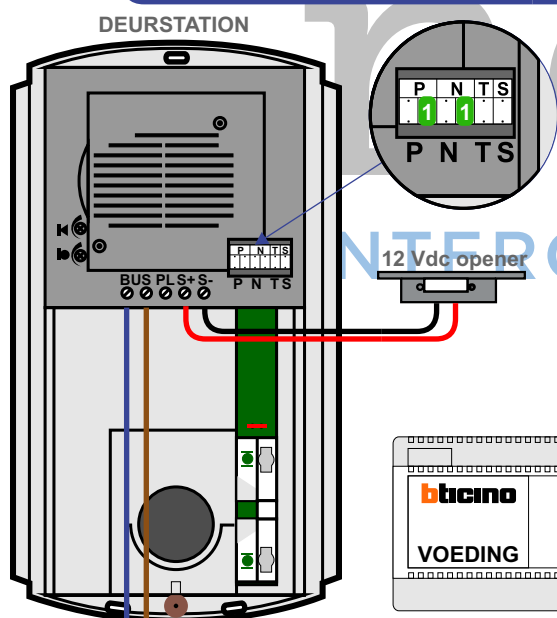

— = systeemkabel  
 Bij kabel 2 x 1 mm<sup>2</sup>:  
 180% afstand!  
 Bij kabel 2 x 0,28 mm<sup>2</sup>:  
 60% afstand!  
 UTP op aanvraag.

Max. 290 meter

Max. 320 meter  
 systeemkabel  
 tot laatste  
 deurtelefoon