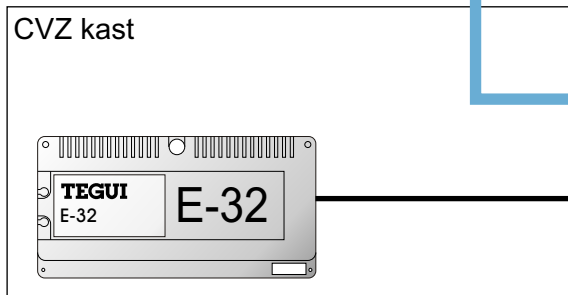

nelec  
INTERCOM MADE EASY

Systemkabel

3 x 2 x 0,8

2 x 0,8