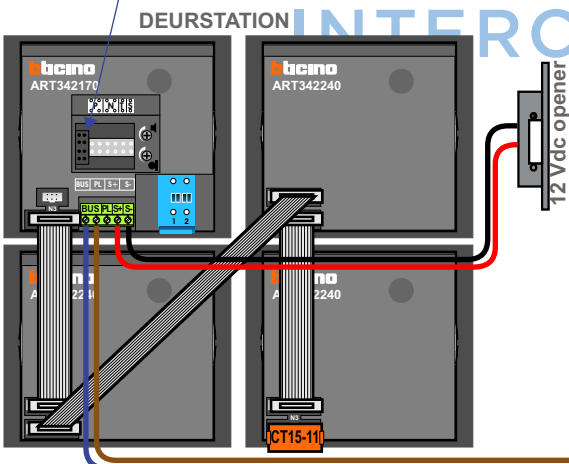

— = systeemkabel
 Bij kabel 2 x 1 mm²:
 180% afstand!
 Bij kabel 2 x 0,28 mm²:
 60% afstand!
 UTP op aanvraag.

Max. 320 meter systeemkabel tot laatste videofoon

Max. 290 meter

nelec

INTERCOM MADE EASY