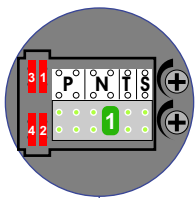

— = systeemkabel
 Bij kabel 2 x 1 mm²:
 180% afstand!
 Bij kabel 2 x 0,28 mm²:
 60% afstand!
 UTP op aanvraag.

Max. 320 meter systeemkabel tot laatste videofoon

Max. 290 meter

nelec

INTERCOM MADE EASY