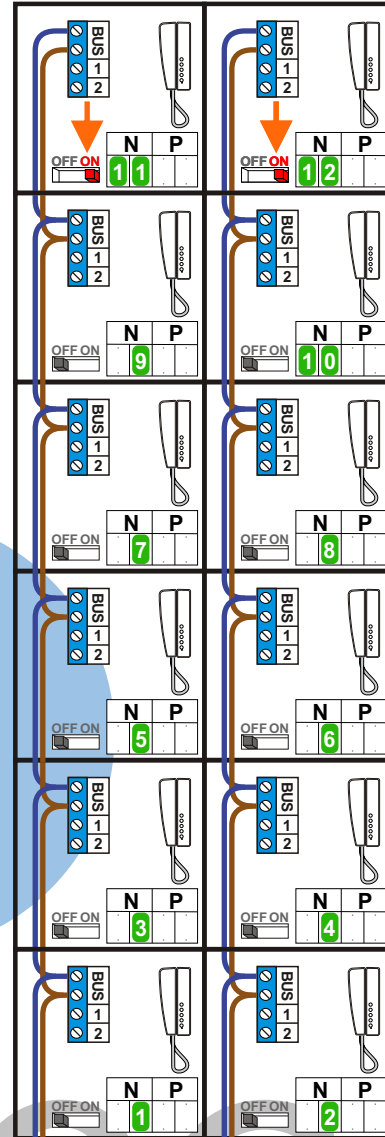

— = systeemkabel
 Bij kabel 2 x 1 mm²:
 180% afstand!
 Bij kabel 2 x 0,28 mm²:
 60% afstand!
 UTP op aanvraag.

Max. 320 meter systeemkabel tot laatste videofoon

Max. 290 meter

nelec

INTERCOM MADE EASY