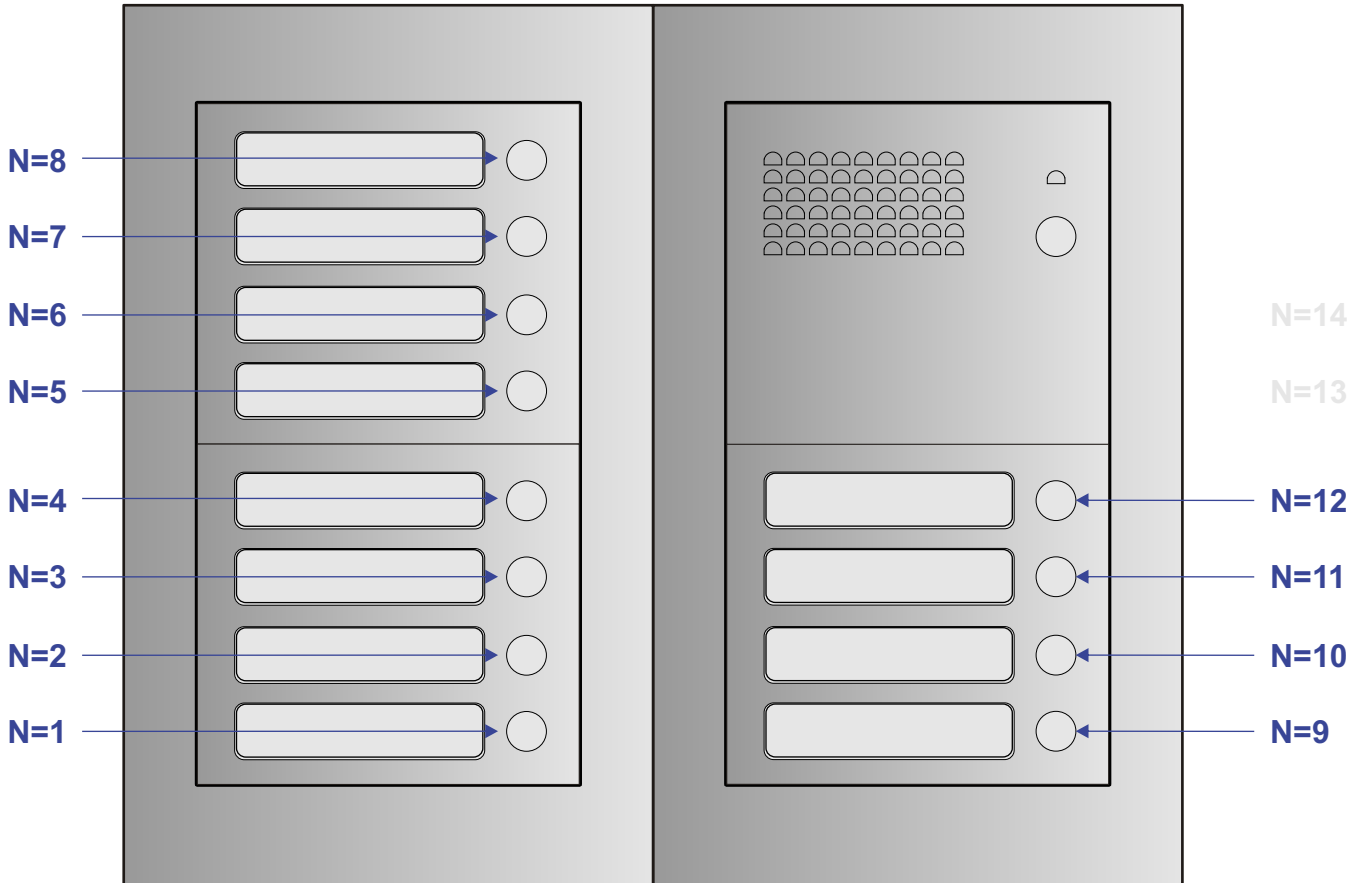

— = systeemkabel
 Bij kabel 2 x 1 mm²:
 180% afstand!
 Bij kabel 2 x 0,28 mm²:
 60% afstand!
 UTP op aanvraag.

Max. 320 meter systeemkabel tot laatste videofoon

Max. 290 meter

nelec

INTERCOM MADE EASY