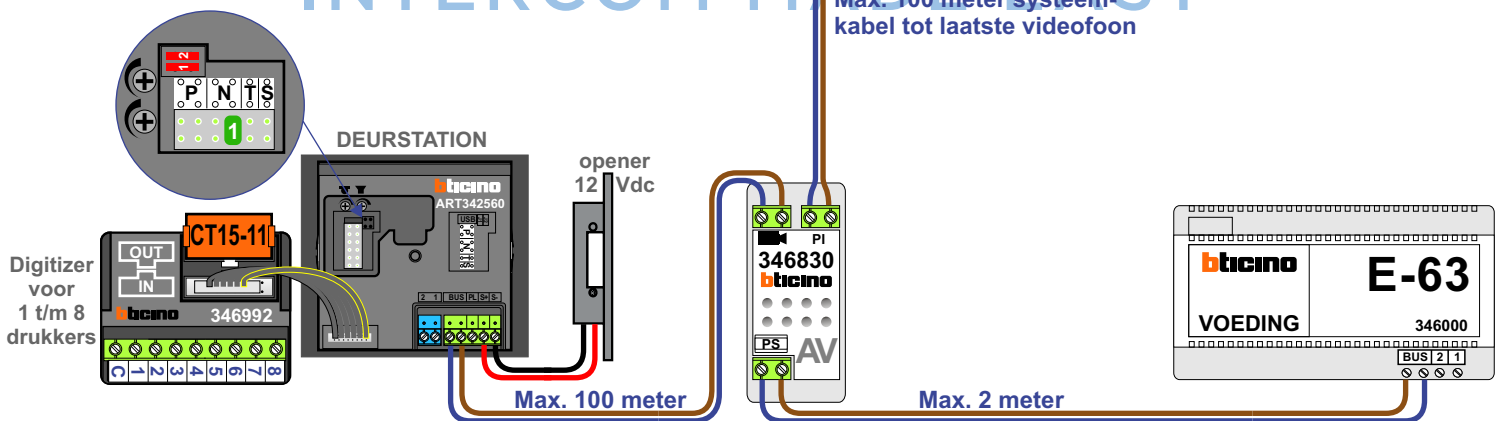

— = systeemkabel
 Bij andere getwiste kabel 66% afstand!
 Bij ongetwiste kabel max. 50 meter buitenpost naar videofoon.
 UTP op aanvraag.

nelec
 INTERCOM MADE EASY

Max. 100 meter systeemkabel tot laatste videofoon

2 videofoons in 1 woning

nelec
INTERCOM MADE EASY