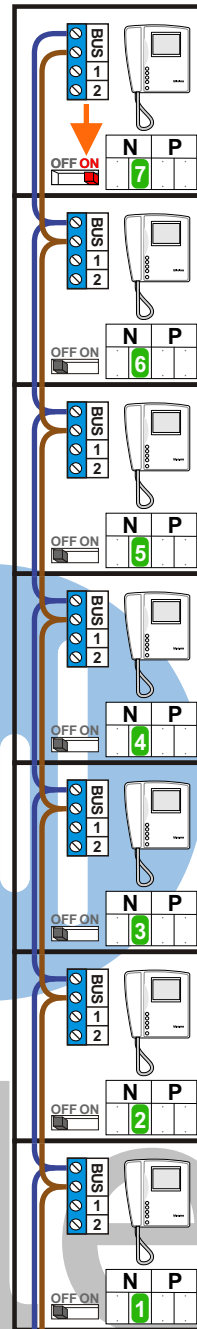

— = systeemkabel
 Bij andere getwiste kabel 66% afstand!
 Bij ongetwiste kabel max. 50 meter buitenpost naar videofoon.
 UTP op aanvraag.

nelec
 INTERCOM MADE EASY

Max. 100 meter systeemkabel tot laatste videofoon