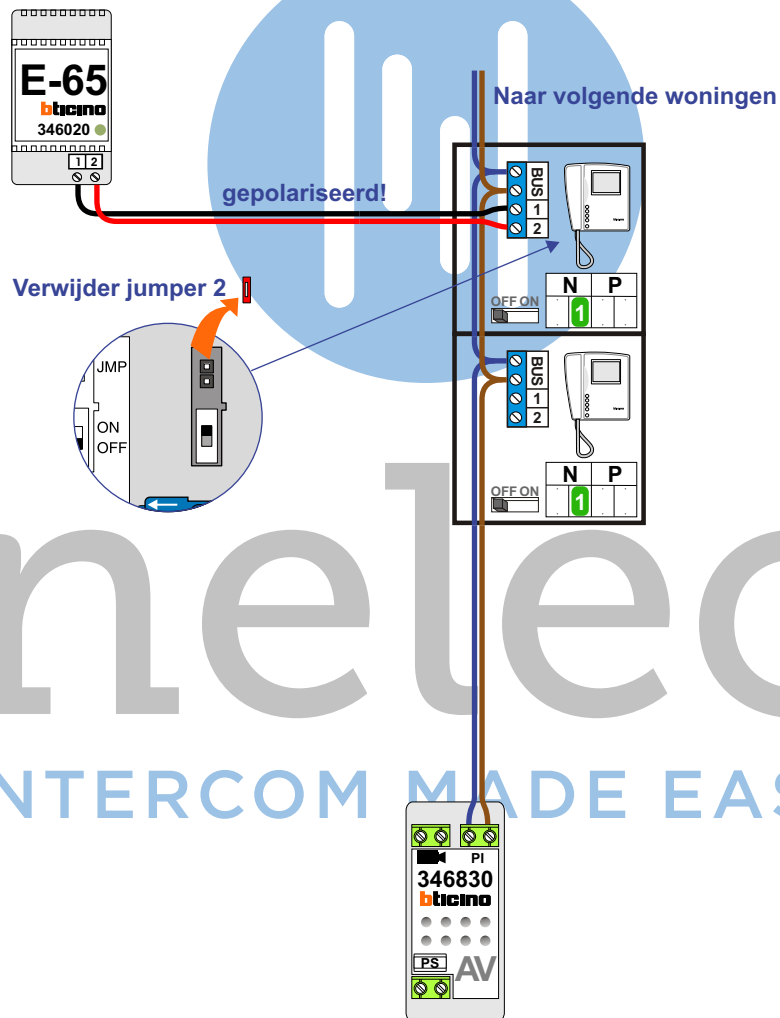

— = systeemkabel
 Bij andere getwiste kabel 66% afstand!
 Bij ongetwiste kabel max. 50 meter buitenpost naar videofoon.
 UTP op aanvraag.

nelec
 INTERCOM MADE EASY

Max. 100 meter systeemkabel tot laatste videofoon

2 videofoons in 1 woning

nelec
INTERCOM MADE EASY