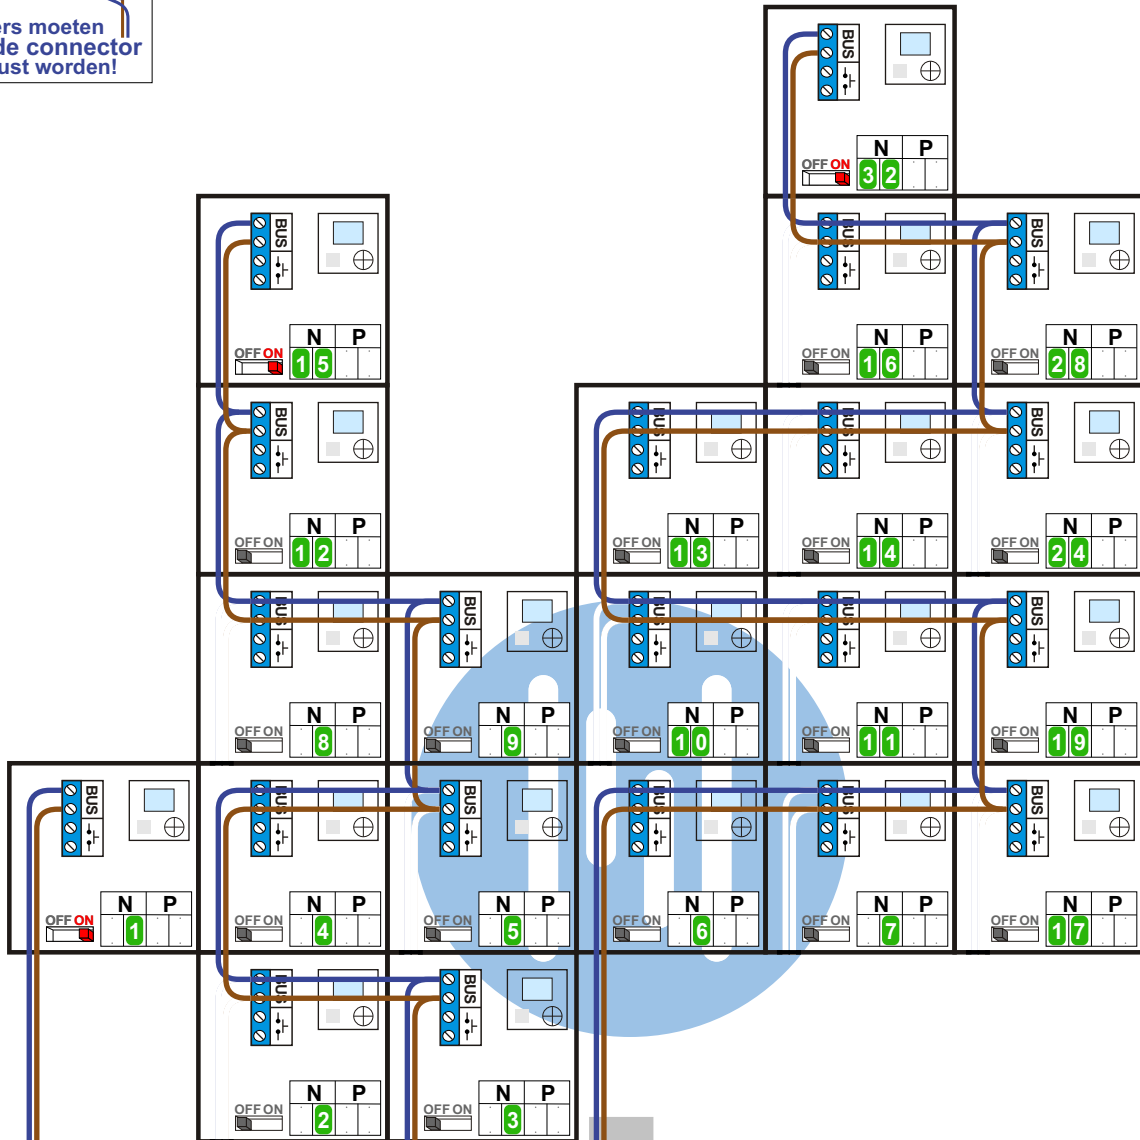

 = systeemkabel
Bij andere getwiste kabel 66% afstand!
Bij ongetwiste kabel max. 50 meter buitenpost naar videofoon.
UTP op aanvraag.

nelec
INTERCOM MADE EASY

Naar pagina 3

nelec
INTERCOM MADE EASY

Van pagina 2

nelec
INTERCOM MADE EASY

| Entrée A | | Entrée B | |
|----------|------------|----------|------------|
| N-waarde | Huisnummer | N-waarde | Huisnummer |
| 1 | 10 | 17 | 5 |
| 2 | 1 | 18 | 4 |
| 3 | 3 | 19 | 15 |
| 4 | 9 | 20 | 14 |
| 5 | 8 | 21 | 13 |
| 6 | 7 | 22 | 12 |
| 7 | 6 | 23 | 11 |
| 8 | 19 | 24 | 23 |
| 9 | 18 | 25 | 20 |
| 10 | 17 | 26 | 22 |
| 11 | 16 | 27 | 21 |
| 12 | 26 | 28 | 30 |
| 13 | 25 | 29 | 29 |
| 14 | 24 | 30 | 28 |
| 15 | 32 | 31 | 27 |
| 16 | 31 | 32 | 35 |
| | | 33 | 34 |
| | | 34 | 33 |