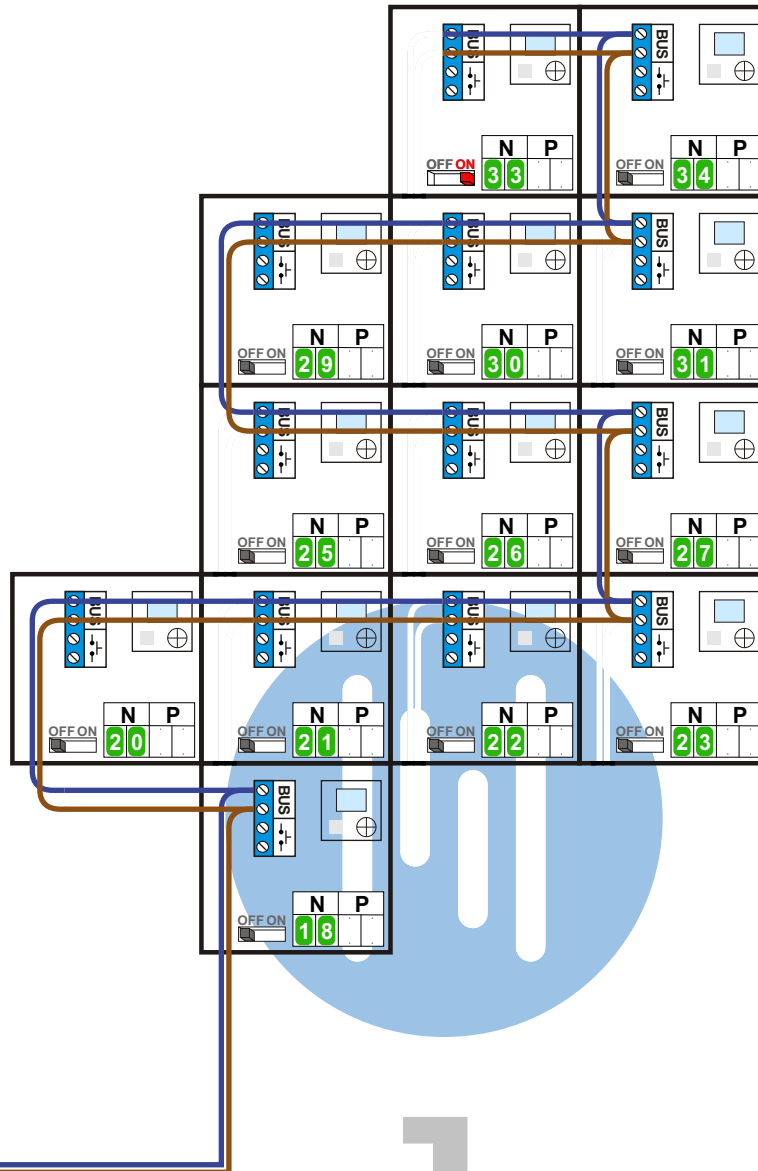

 = systeemkabel
Bij andere getwiste kabel 66% afstand!
Bij ongetwiste kabel max. 50 meter buitenpost naar videofoon.
UTP op aanvraag.

nelec
INTERCOM MADE EASY

Naar pagina 3

nelec
INTERCOM MADE EASY

Van pagina 2

nelec
INTERCOM MADE EASY

| Entrée A | | Entrée B | |
|----------|------------|----------|------------|
| N-waarde | Huisnummer | N-waarde | Huisnummer |
| 1 | 10 | 17 | 5 |
| 2 | 1 | 18 | 4 |
| 3 | 3 | 19 | 15 |
| 4 | 9 | 20 | 14 |
| 5 | 8 | 21 | 13 |
| 6 | 7 | 22 | 12 |
| 7 | 6 | 23 | 11 |
| 8 | 19 | 24 | 23 |
| 9 | 18 | 25 | 20 |
| 10 | 17 | 26 | 22 |
| 11 | 16 | 27 | 21 |
| 12 | 26 | 28 | 30 |
| 13 | 25 | 29 | 29 |
| 14 | 24 | 30 | 28 |
| 15 | 32 | 31 | 27 |
| 16 | 31 | 32 | 35 |
| | | 33 | 34 |
| | | 34 | 33 |