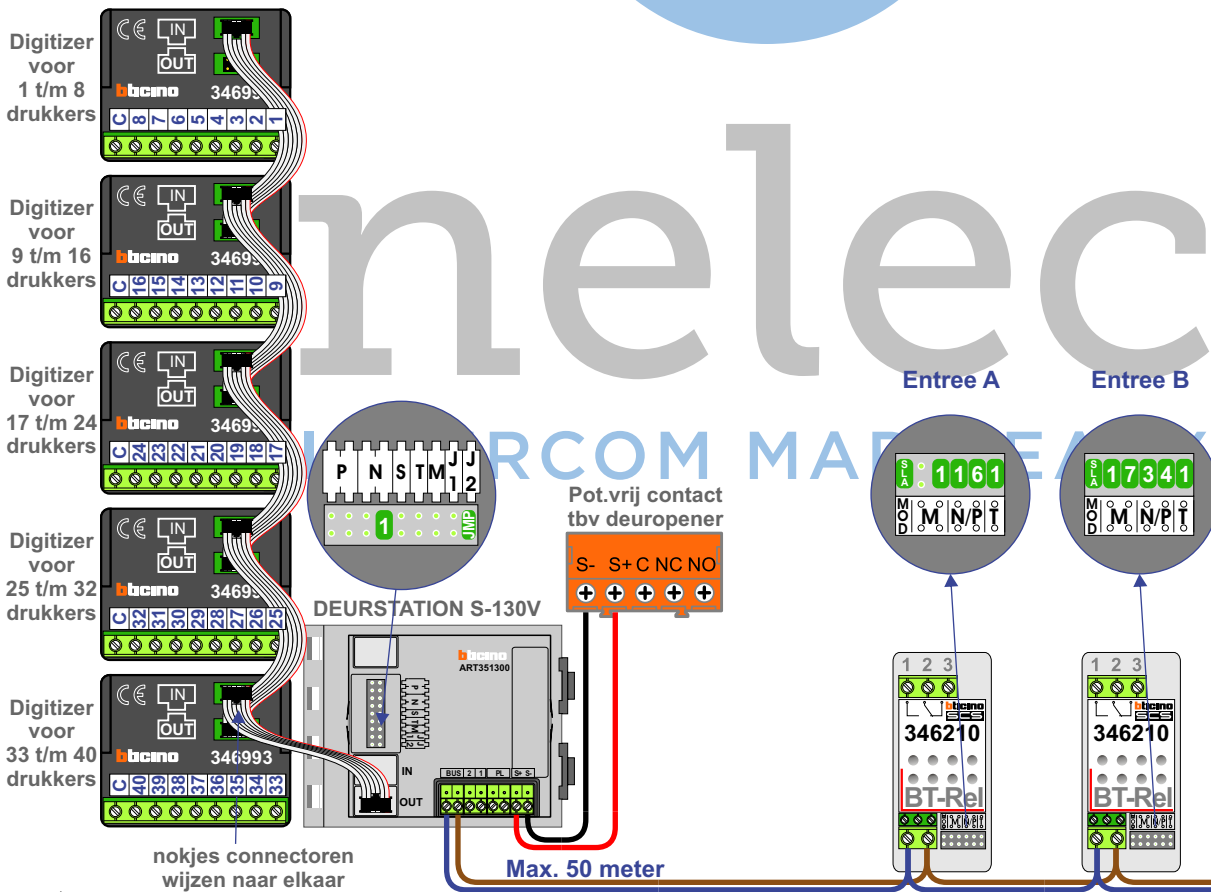

 = systeemkabel
Bij andere getwiste kabel 66% afstand!
Bij ongetwiste kabel max. 50 meter buitenpost naar videofoon.
UTP op aanvraag.

nelec
INTERCOM MADE EASY

Naar pagina 3

nelec
INTERCOM MADE EASY

Van pagina 2

nelec
INTERCOM MADE EASY

| Entrée A | | Entrée B | |
|----------|------------|----------|------------|
| N-waarde | Huisnummer | N-waarde | Huisnummer |
| 1 | 10 | 17 | 5 |
| 2 | 1 | 18 | 4 |
| 3 | 3 | 19 | 15 |
| 4 | 9 | 20 | 14 |
| 5 | 8 | 21 | 13 |
| 6 | 7 | 22 | 12 |
| 7 | 6 | 23 | 11 |
| 8 | 19 | 24 | 23 |
| 9 | 18 | 25 | 20 |
| 10 | 17 | 26 | 22 |
| 11 | 16 | 27 | 21 |
| 12 | 26 | 28 | 30 |
| 13 | 25 | 29 | 29 |
| 14 | 24 | 30 | 28 |
| 15 | 32 | 31 | 27 |
| 16 | 31 | 32 | 35 |
| | | 33 | 34 |
| | | 34 | 33 |