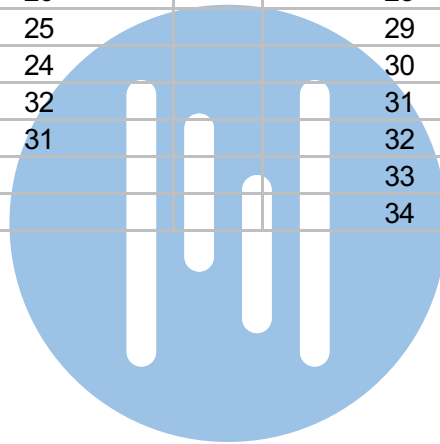

 = systeemkabel
Bij andere getwiste kabel 66% afstand!
Bij ongetwiste kabel max. 50 meter buitenpost naar videofoon.
UTP op aanvraag.

nelec
INTERCOM MADE EASY

Naar pagina 3

nelec
INTERCOM MADE EASY

Van pagina 2

nelec
INTERCOM MADE EASY

| Entrée A | | Entrée B | |
|----------|------------|----------|------------|
| N-waarde | Huisnummer | N-waarde | Huisnummer |
| 1 | 10 | 17 | 5 |
| 2 | 1 | 18 | 4 |
| 3 | 3 | 19 | 15 |
| 4 | 9 | 20 | 14 |
| 5 | 8 | 21 | 13 |
| 6 | 7 | 22 | 12 |
| 7 | 6 | 23 | 11 |
| 8 | 19 | 24 | 23 |
| 9 | 18 | 25 | 20 |
| 10 | 17 | 26 | 22 |
| 11 | 16 | 27 | 21 |
| 12 | 26 | 28 | 30 |
| 13 | 25 | 29 | 29 |
| 14 | 24 | 30 | 28 |
| 15 | 32 | 31 | 27 |
| 16 | 31 | 32 | 35 |
| | | 33 | 34 |
| | | 34 | 33 |