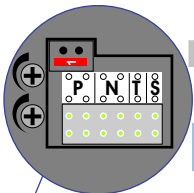

— = systeemkabel
Bij andere getwiste kabel 66% afstand!
Bij ongetwiste kabel max. 50 meter buitenpost naar videofoon.
UTP op aanvraag.

M-20/M-43
1 2
BUS
De aders moeten echt OP de connector doorgelust worden!

DEURSTATION S-81V

Pot.vrij contact tbv deuropener

Max. 50 meter

Max. 100 meter systeemkabel tot laatste videofoon

Max. 2 meter

nC

INTERCOM MADE EASY

Huisnummer	N-Waarde
112	1
114	2
116	3
118	4
120	5
122	6
124	7
126	8
128	9
130	10
132	11
134	12
136	13
138	14
140	15
142	16
144	17