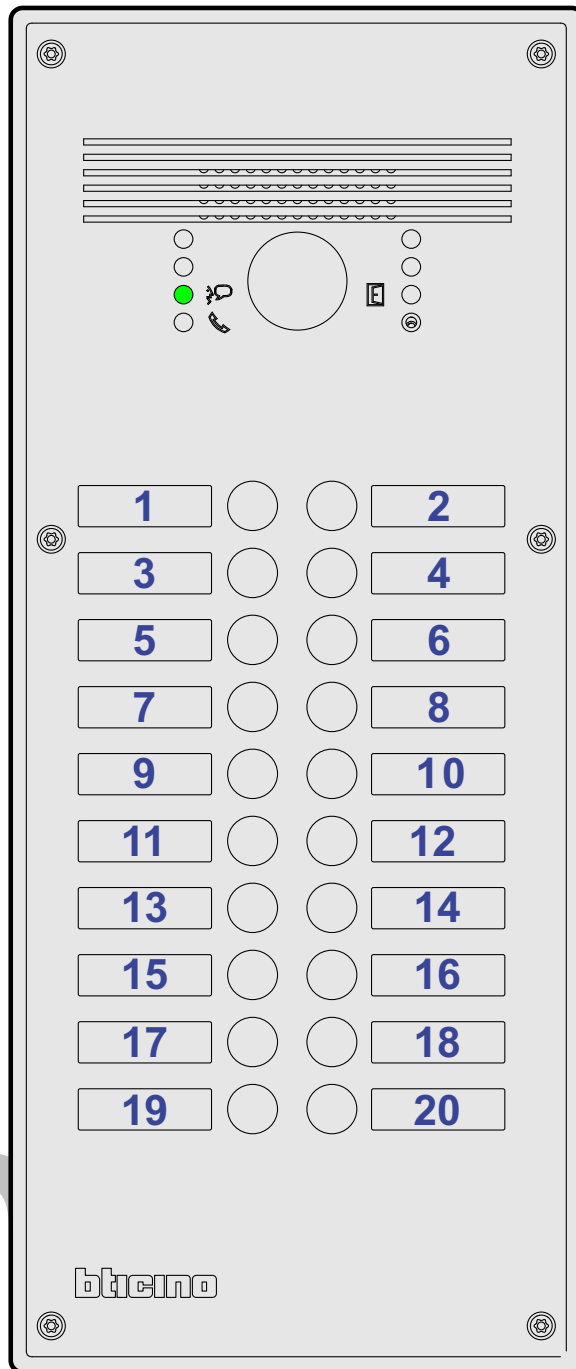

— = systeemkabel
Bij andere getwiste kabel 66% afstand!
Bij ongetwiste kabel max. 50 meter buitenpost naar videofoon.
UTP op aanvraag.

M-20/M-43
1 2
BUS
De aders moeten echt OP de connector doorgelust worden!

DEURSTATION S-81V

Pot.vrij contact tbv deuropener

Max. 50 meter

Max. 100 meter systeemkabel tot laatste videofoon

Max. 2 meter

nC

INTERCOM MADE EASY

Huisnummer	N-Waarde
112	1
114	2
116	3
118	4
120	5
122	6
124	7
126	8
128	9
130	10
132	11
134	12
136	13
138	14
140	15
142	16
144	17