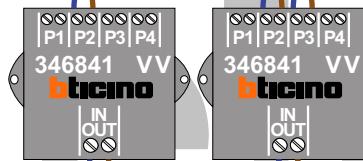

— = systeemkabel
Bij andere getwiste kabel 66% afstand!
Bij ongetwiste kabel max. 50 meter buitenpost naar videofoon.
UTP op aanvraag.

M-20/M-43
1 2
BUS
De aders moeten echt OP de connector doorgelust worden!

DEURSTATION S-81V

Pot.vrij contact tbv deuropener

Max. 50 meter

Max. 100 meter systeemkabel tot laatste videofoon

Max. 2 meter

nC

INTERCOM MADE EASY

Huisnummer	N-Waarde
112	1
114	2
116	3
118	4
120	5
122	6
124	7
126	8
128	9
130	10
132	11
134	12
136	13
138	14
140	15
142	16
144	17