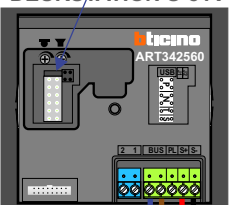

DEURSTATION S-81V

Pot.vrij contact tbv deuropener

Max. 50 meter

Max. 100 meter systeemkabel tot laatste videofoon

Max. 2 meter

nC

INTERCOM MADE EASY

Huisnummer	N-Waarde
112	1
114	2
116	3
118	4
120	5
122	6
124	7
126	8
128	9
130	10
132	11
134	12
136	13
138	14
140	15
142	16
144	17