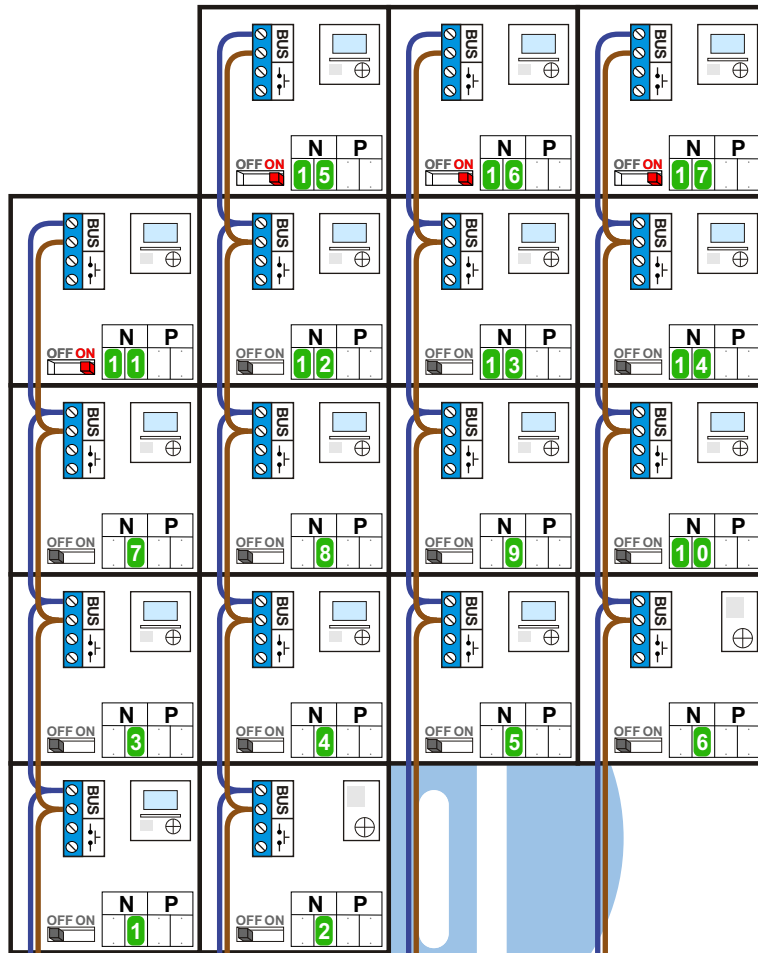

— = systeemkabel
Bij andere getwiste kabel 66% afstand!
Bij ongetwiste kabel max. 50 meter buitenpost naar videofoon.
UTP op aanvraag.

M-20/M-43
1 2
BUS
De aders moeten echt OP de connector doorgelust worden!

DEURSTATION S-81V

Pot.vrij contact tbv deuropener

Max. 50 meter

Max. 100 meter systeemkabel tot laatste videofoon

Max. 2 meter

nC

INTERCOM MADE EASY

Huisnummer	N-Waarde
112	1
114	2
116	3
118	4
120	5
122	6
124	7
126	8
128	9
130	10
132	11
134	12
136	13
138	14
140	15
142	16
144	17