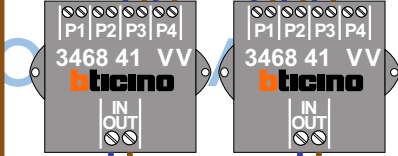

Digitizer voor 41 t/m 48 drukkers

Max. 100 meter systeemkabel tot laatste videofoon

nokjes connectoren wijzen naar elkaar

Max. 50 meter

Max. 2 meter

N-Waade	Huisnummer	Videfoon
1	99	T10
2	101	M40
3	103	T10
4	105	T10
5	107	T10
6	109	M40
7	111	T10
8	113	M40
9	115	M40
10	117	M10
11	119	M10
12	121	T10
13	123	M10
14	125	M40
15	127	M40
16	129	T10
17	131	M40
18	133	T10
19	135	T10
20	137	T10
21	139	M10
22	141	T10
23	143	M40
24	145	T10
25	147	T10
26	149	M10
27	151	M40
28	153	T10
29	155	T10
30	157	T10
31	159	T10
32	161	T10
33	163	M40
34	165	M40
35	167	T10
36	169	T10
37	171	T10
38	173	T10
39	175	T10
40	177	M10C
41	179	T10
42	181	T10
43	183	NVT