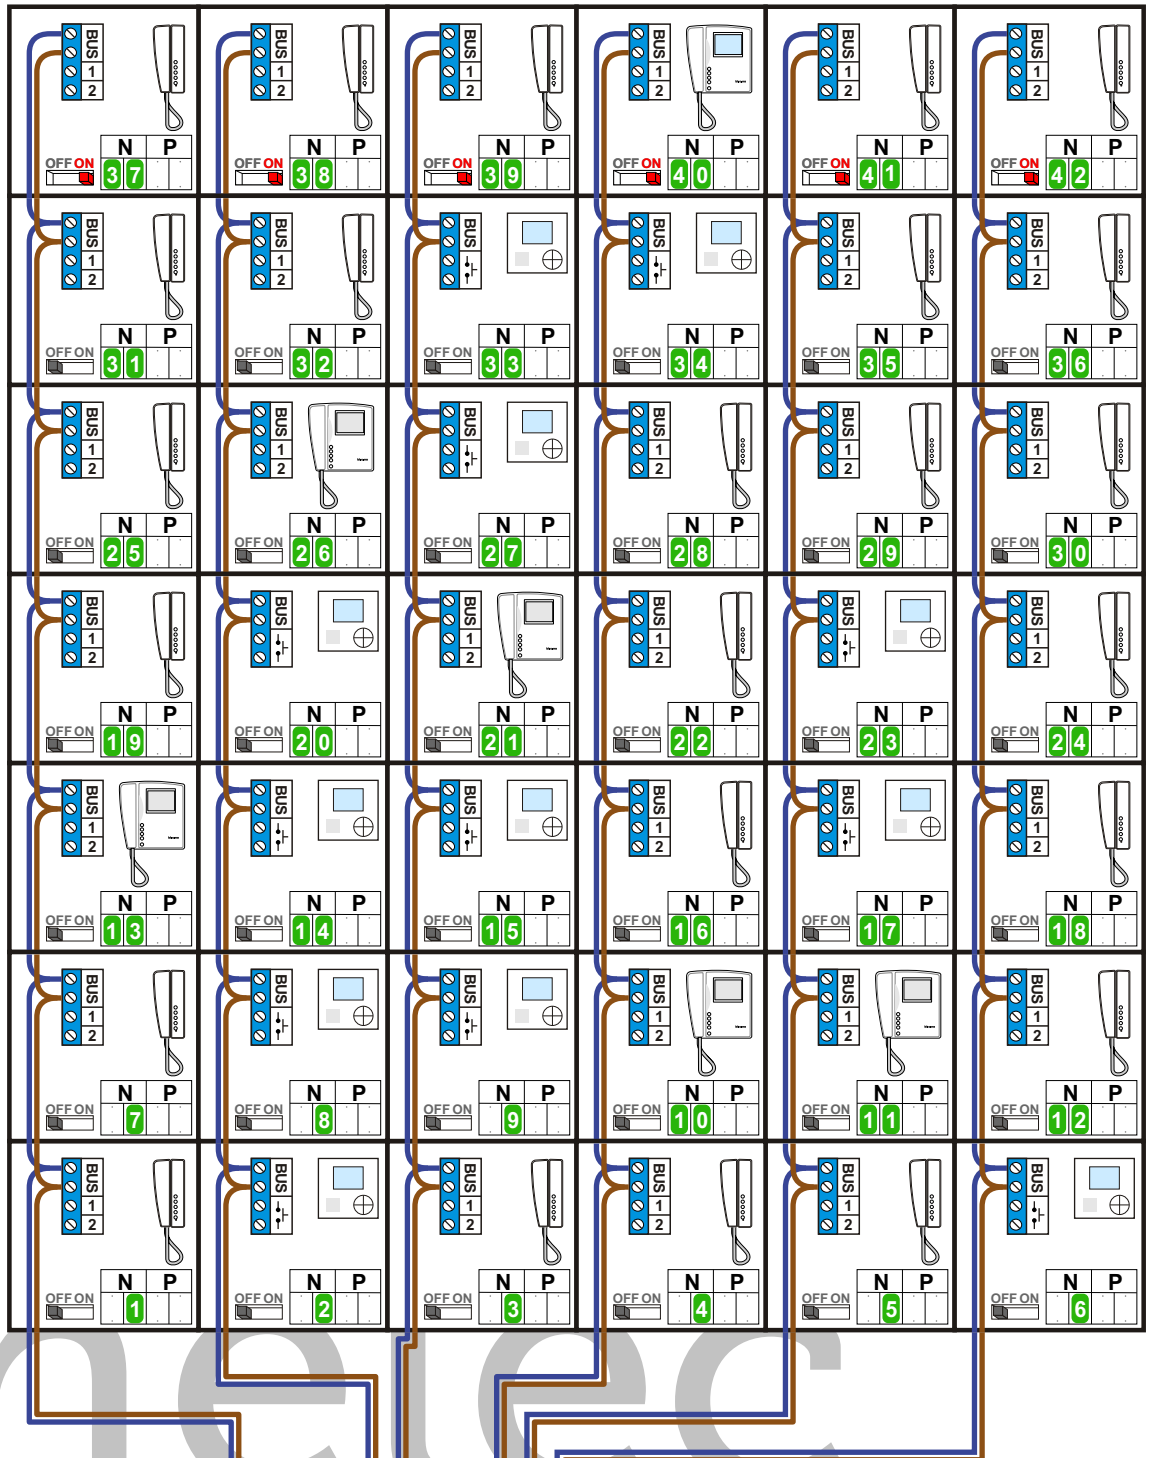

— = systeemkabel
Bij andere getwiste kabel 66% afstand!
Bij ongetwiste kabel max. 50 meter buitenpost naar videofoon.
UTP op aanvraag.

M-10/M-10C

De aders moeten echt OP de connector doorgelust worden!

M-40

De aders moeten echt OP de connector doorgelust worden!

Digitizer voor 1 t/m 8 drukkers

Digitizer voor 9 t/m 16 drukkers

Digitizer voor 17 t/m 24 drukkers

Digitizer voor 25 t/m 32 drukkers

Digitizer voor 33 t/m 40 drukkers

Digitizer voor 41 t/m 48 drukkers

Max. 100 meter systeemkabel tot laatste videofoon

nokjes connectoren wijzen naar elkaar

Max. 50 meter

Max. 2 meter

N-Waade	Huisnummer	Videfoon
1	99	T10
2	101	M40
3	103	T10
4	105	T10
5	107	T10
6	109	M40
7	111	T10
8	113	M40
9	115	M40
10	117	M10
11	119	M10
12	121	T10
13	123	M10
14	125	M40
15	127	M40
16	129	T10
17	131	M40
18	133	T10
19	135	T10
20	137	T10
21	139	M10
22	141	T10
23	143	M40
24	145	T10
25	147	T10
26	149	M10
27	151	M40
28	153	T10
29	155	T10
30	157	T10
31	159	T10
32	161	T10
33	163	M40
34	165	M40
35	167	T10
36	169	T10
37	171	T10
38	173	T10
39	175	T10
40	177	M10C
41	179	T10
42	181	T10
43	183	NVT