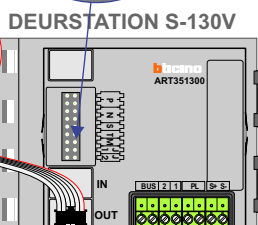

De aders moeten echt OP de connector doorgelust worden!

Digitizer voor 1 t/m 8 drukkers

Digitizer voor 9 t/m 16 drukkers

Digitizer voor 17 t/m 24 drukkers

Digitizer voor 25 t/m 32 drukkers

Digitizer voor 33 t/m 40 drukkers

Digitizer voor 41 t/m 48 drukkers

Max. 100 meter systeemkabel tot laatste videofoon

nokjes connectoren wijzen naar elkaar

Max. 50 meter

Max. 2 meter

N-Waade	Huisnummer	Videfoon
1	99	T10
2	101	M40
3	103	T10
4	105	T10
5	107	T10
6	109	M40
7	111	T10
8	113	M40
9	115	M40
10	117	M10
11	119	M10
12	121	T10
13	123	M10
14	125	M40
15	127	M40
16	129	T10
17	131	M40
18	133	T10
19	135	T10
20	137	T10
21	139	M10
22	141	T10
23	143	M40
24	145	T10
25	147	T10
26	149	M10
27	151	M40
28	153	T10
29	155	T10
30	157	T10
31	159	T10
32	161	T10
33	163	M40
34	165	M40
35	167	T10
36	169	T10
37	171	T10
38	173	T10
39	175	T10
40	177	M10C
41	179	T10
42	181	T10
43	183	NVT