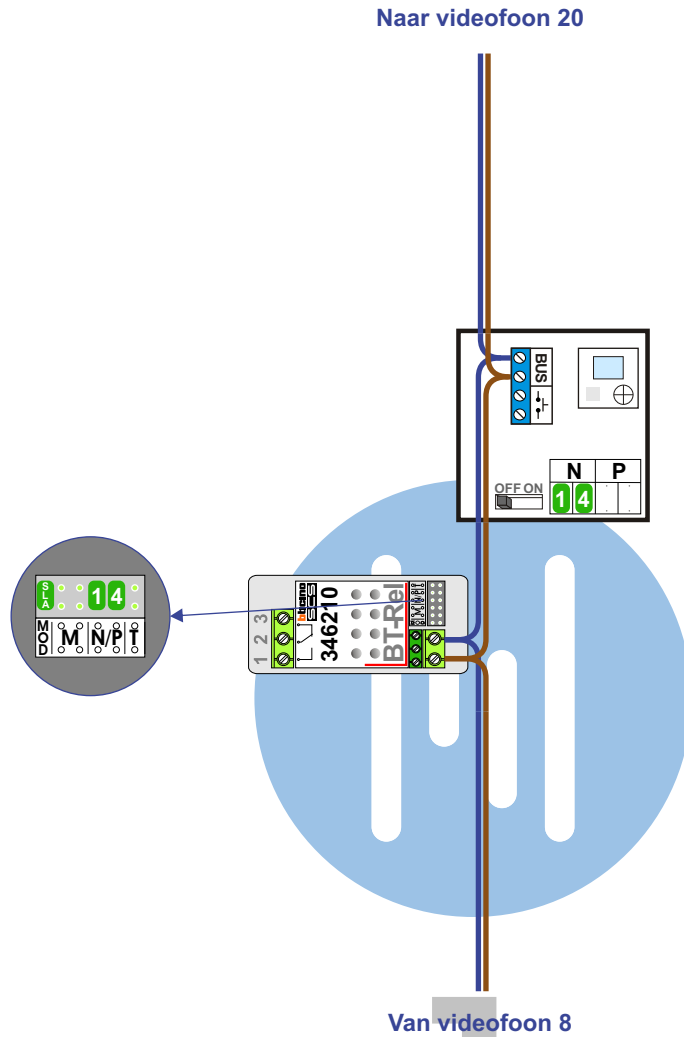

N-Waade	Huisnummer	Videfoon
1	99	T10
2	101	M40
3	103	T10
4	105	T10
5	107	T10
6	109	M40
7	111	T10
8	113	M40
9	115	M40
10	117	M10
11	119	M10
12	121	T10
13	123	M10
14	125	M40
15	127	M40
16	129	T10
17	131	M40
18	133	T10
19	135	T10
20	137	T10
21	139	M10
22	141	T10
23	143	M40
24	145	T10
25	147	T10
26	149	M10
27	151	M40
28	153	T10
29	155	T10
30	157	T10
31	159	T10
32	161	T10
33	163	M40
34	165	M40
35	167	T10
36	169	T10
37	171	T10
38	173	T10
39	175	T10
40	177	M10C
41	179	T10
42	181	T10
43	183	NVT

nelec
INTERCOM MADE EASY

nelec
INTERCOM MADE EASY