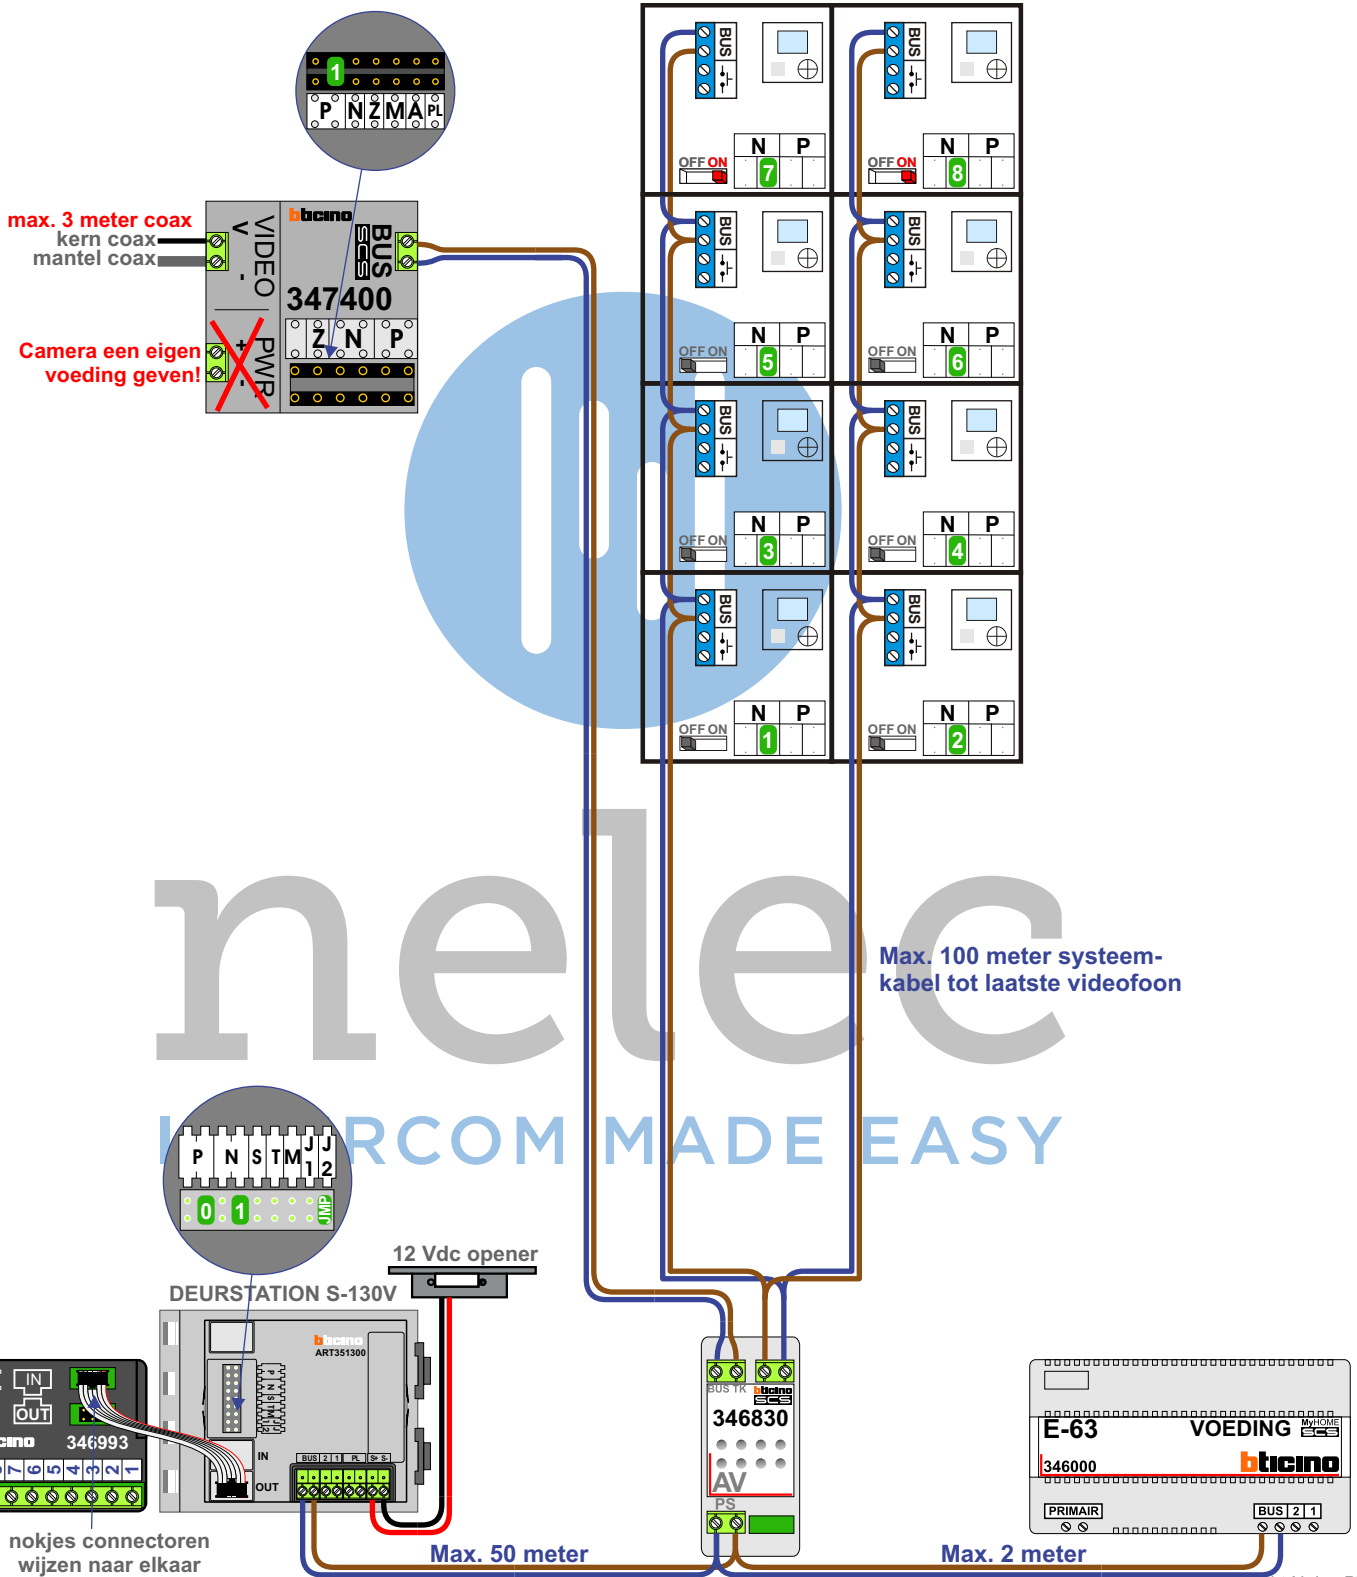

— = systeemkabel
 Bij andere getwiste kabel 66% afstand!
 Bij ongetwiste kabel max. 50 meter buitenpost naar videofoon.
 UTP op aanvraag.

M-40

 De aders moeten echt OP de connector doorgelust worden!

N-waarde	Huisnummer
1	17
2	19
3	21
4	23
5	25
6	27
7	29
8	31

N-waarde	Huisnummer
1	33
2	35
3	37
4	39
5	41
6	43
7	45
8	47

N-waarde	Huisnummer
1	81
2	83
3	85
4	87
5	89
6	91
7	93
8	95

N-waarde	Huisnummer
1	97
2	99
3	101
4	103
5	105
6	107
7	109
8	111

N-waarde	Huisnummer
1	145
2	147
3	149
4	151
5	153
6	155
7	157
8	159

N-waarde	Huisnummer
1	161
2	163
3	165
4	167
5	169
6	171
7	173
8	175

N-waarde	Huisnummer
1	209
2	211
3	213
4	215
5	217
6	219
7	221
8	223

N-waarde	Huisnummer
1	225
2	227
3	229
4	231
5	233
6	235
7	237
8	239