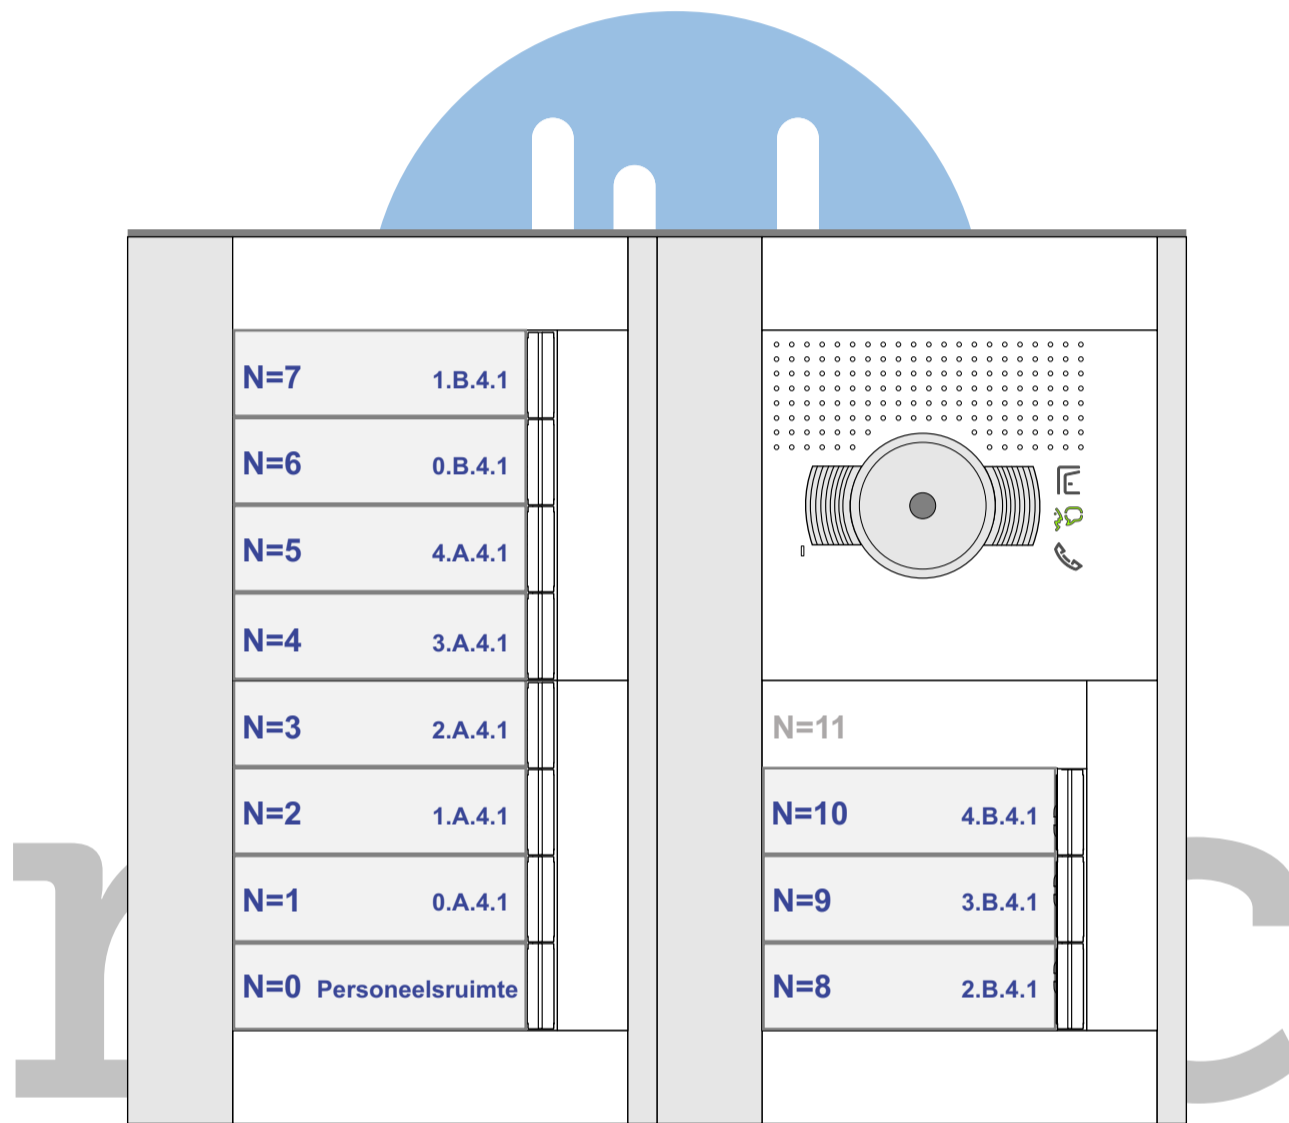

CC Softwarematig configureren!

E-65
346020

gepolariseerd

Personeelsruimte

4e Verdieping
3e Verdieping
2e Verdieping
1e Verdieping
Beg. grond

nelec
INTERCOM MADE EASY

Max. 100 meter systeemkabel tot laatste videofoon

Max. 2 meter

Max. 50 meter

Buitenpost 3: VOORRUIMTE KOELCEL
Niet zelf op te roepen met de bewakingsfunctie van de videofoons.
Deuropenen kan enkel tijdens een gesprek.

Buitenpost 1: HOOFDENTREE

Buitenpost 2: ENTREEHAL

 = systeemkabel
Bij andere getwiste kabel 66% afstand!
Bij ongetwiste kabel max. 50 meter buitenpost naar videofoon.
UTP op aanvraag.

TWEEDRAADS BUS

 
Bij monteren/demonteren spanning eraf voorkomt defecten!