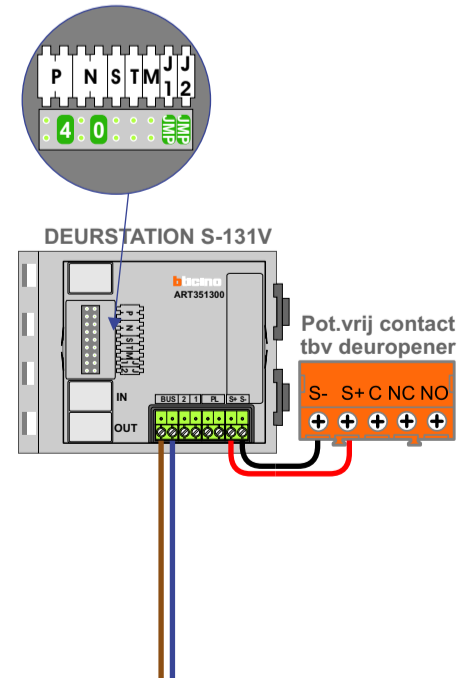

CC Softwarematig configureren!

E-65
346020

gepolariseerd

Personeelsruimte

4e Verdieping
3e Verdieping
2e Verdieping
1e Verdieping
Beg. grond

nelec
INTERCOM MADE EASY

Max. 100 meter systeemkabel tot laatste videofoon

Max. 2 meter

Max. 50 meter

Buitenpost 3: VOORRUIMTE KOELCEL
Niet zelf op te roepen met de bewakingsfunctie van de videofoons.
Deuropenen kan enkel tijdens een gesprek.

Buitenpost 1: HOOFDENTREE

Buitenpost 2: ENTREEHAL

 = systeemkabel
Bij andere getwiste kabel 66% afstand!
Bij ongetwiste kabel max. 50 meter buitenpost naar videofoon.
UTP op aanvraag.

TWEEDRAADS BUS

 
Bij monteren/demonteren spanning eraf voorkomt defecten!