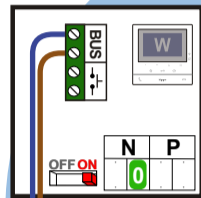

M-50

De aders moeten echt OP de connector doorgelust worden!

Digitizers & flatcables

Niet monteren/demonteren onder spanning
Beldrukkers mogen wel

VideoVerdeler

De aders moeten echt OP de klemmen doorgelust worden!

CC Softwarematig configureren!

E-65
346020

gepolariseerd

Personeelsruimte

4e Verdieping
3e Verdieping
2e Verdieping
1e Verdieping
Beg. grond

nelec
INTERCOM MADE EASY

Max. 100 meter systeemkabel tot laatste videofoon

Max. 2 meter

Max. 50 meter

Buitenpost 3: VOORRUIMTE KOELCEL
Niet zelf op te roepen met de bewakingsfunctie van de videofoons.
Deuropenen kan enkel tijdens een gesprek.

Buitenpost 1: HOOFDENTREE

Buitenpost 2: ENTREEHAL