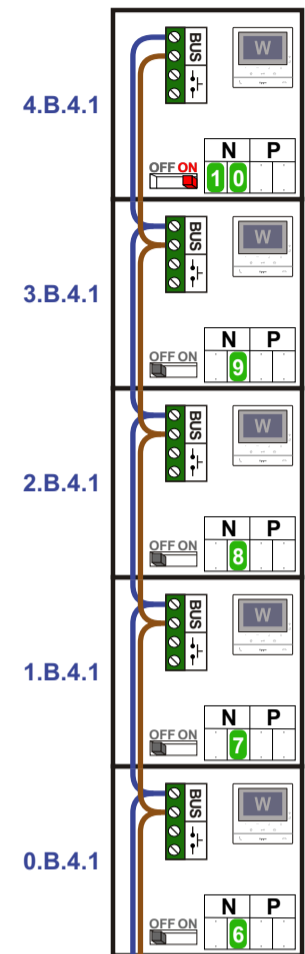

= systeemkabel
Bij andere getwiste kabel 66% afstand!
Bij ongetwiste kabel max. 50 meter buitenpost naar videofoon.
UTP op aanvraag.

TWEEDRAADS BUS

Bij monteren/demonteren spanning eraf voorkomt defecten!

M-50

De aders moeten echt OP de connector doorgelust worden!

Digitizers & flatcables

Niet monteren/demonteren onder spanning
Beldrukkers mogen wel

VideoVerdeler

De aders moeten echt OP de klemmen doorgelust worden!

CC Softwarematig configureren!

E-65
346020

gepolariseerd

Personeelsruimte

4e Verdieping
3e Verdieping
2e Verdieping
1e Verdieping
Beg. grond

nelec
INTERCOM MADE EASY

Max. 100 meter systeemkabel tot laatste videofoon

Max. 2 meter

Max. 50 meter

Buitenpost 3: VOORRUIMTE KOELCEL
Niet zelf op te roepen met de bewakingsfunctie van de videofoons.
Deuropenen kan enkel tijdens een gesprek.

Buitenpost 1: HOOFDENTREE

Buitenpost 2: ENTREEHAL