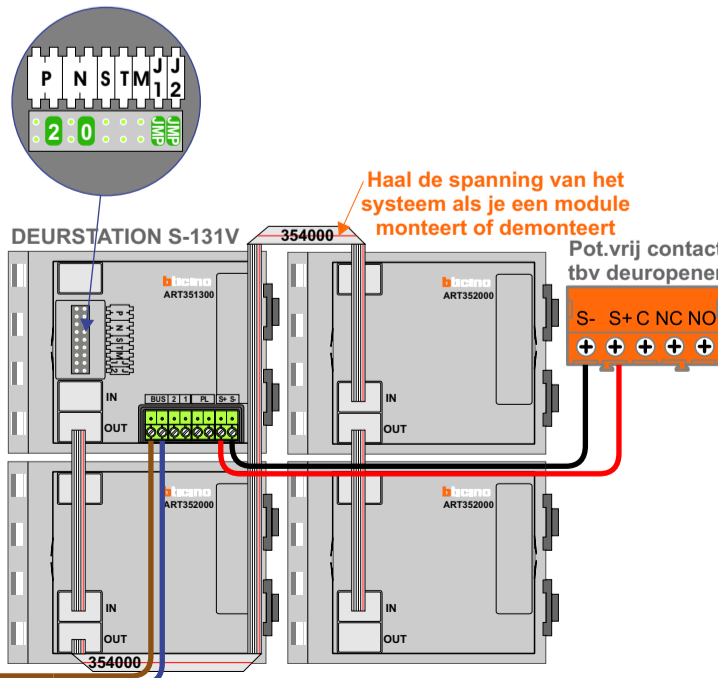

CC Softwarematig configureren!

E-65
346020

gepolariseerd

Personeelsruimte

4e Verdieping
3e Verdieping
2e Verdieping
1e Verdieping
Beg. grond

nelec
INTERCOM MADE EASY

Max. 100 meter systeemkabel tot laatste videofoon

Max. 2 meter

Max. 50 meter

Buitenpost 3: VOORRUIMTE KOELCEL
Niet zelf op te roepen met de bewakingsfunctie van de videofoons.
Deuropenen kan enkel tijdens een gesprek.

Buitenpost 1: HOOFDENTREE

Buitenpost 2: ENTREEHAL

 = systeemkabel
Bij andere getwiste kabel 66% afstand!
Bij ongetwiste kabel max. 50 meter buitenpost naar videofoon.
UTP op aanvraag.

TWEEDRAADS BUS

 
Bij monteren/demonteren spanning eraf voorkomt defecten!