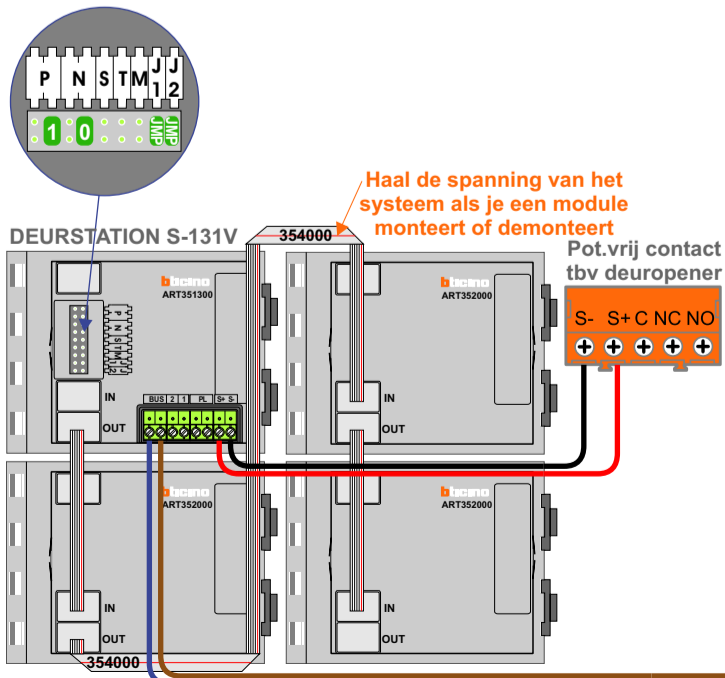

CC Softwarematig configureren!

E-65
346020

gepolariseerd

Personeelsruimte

4e Verdieping
3e Verdieping
2e Verdieping
1e Verdieping
Beg. grond

nelec
INTERCOM MADE EASY

Max. 100 meter systeemkabel tot laatste videofoon

Max. 2 meter

Max. 50 meter

Buitenpost 3: VOORRUIMTE KOELCEL
Niet zelf op te roepen met de bewakingsfunctie van de videofoons.
Deuropenen kan enkel tijdens een gesprek.

Buitenpost 1: HOOFDENTREE

Buitenpost 2: ENTREEHAL

 = systeemkabel
Bij andere getwiste kabel 66% afstand!
Bij ongetwiste kabel max. 50 meter buitenpost naar videofoon.
UTP op aanvraag.

TWEEDRAADS BUS

 
Bij monteren/demonteren spanning eraf voorkomt defecten!