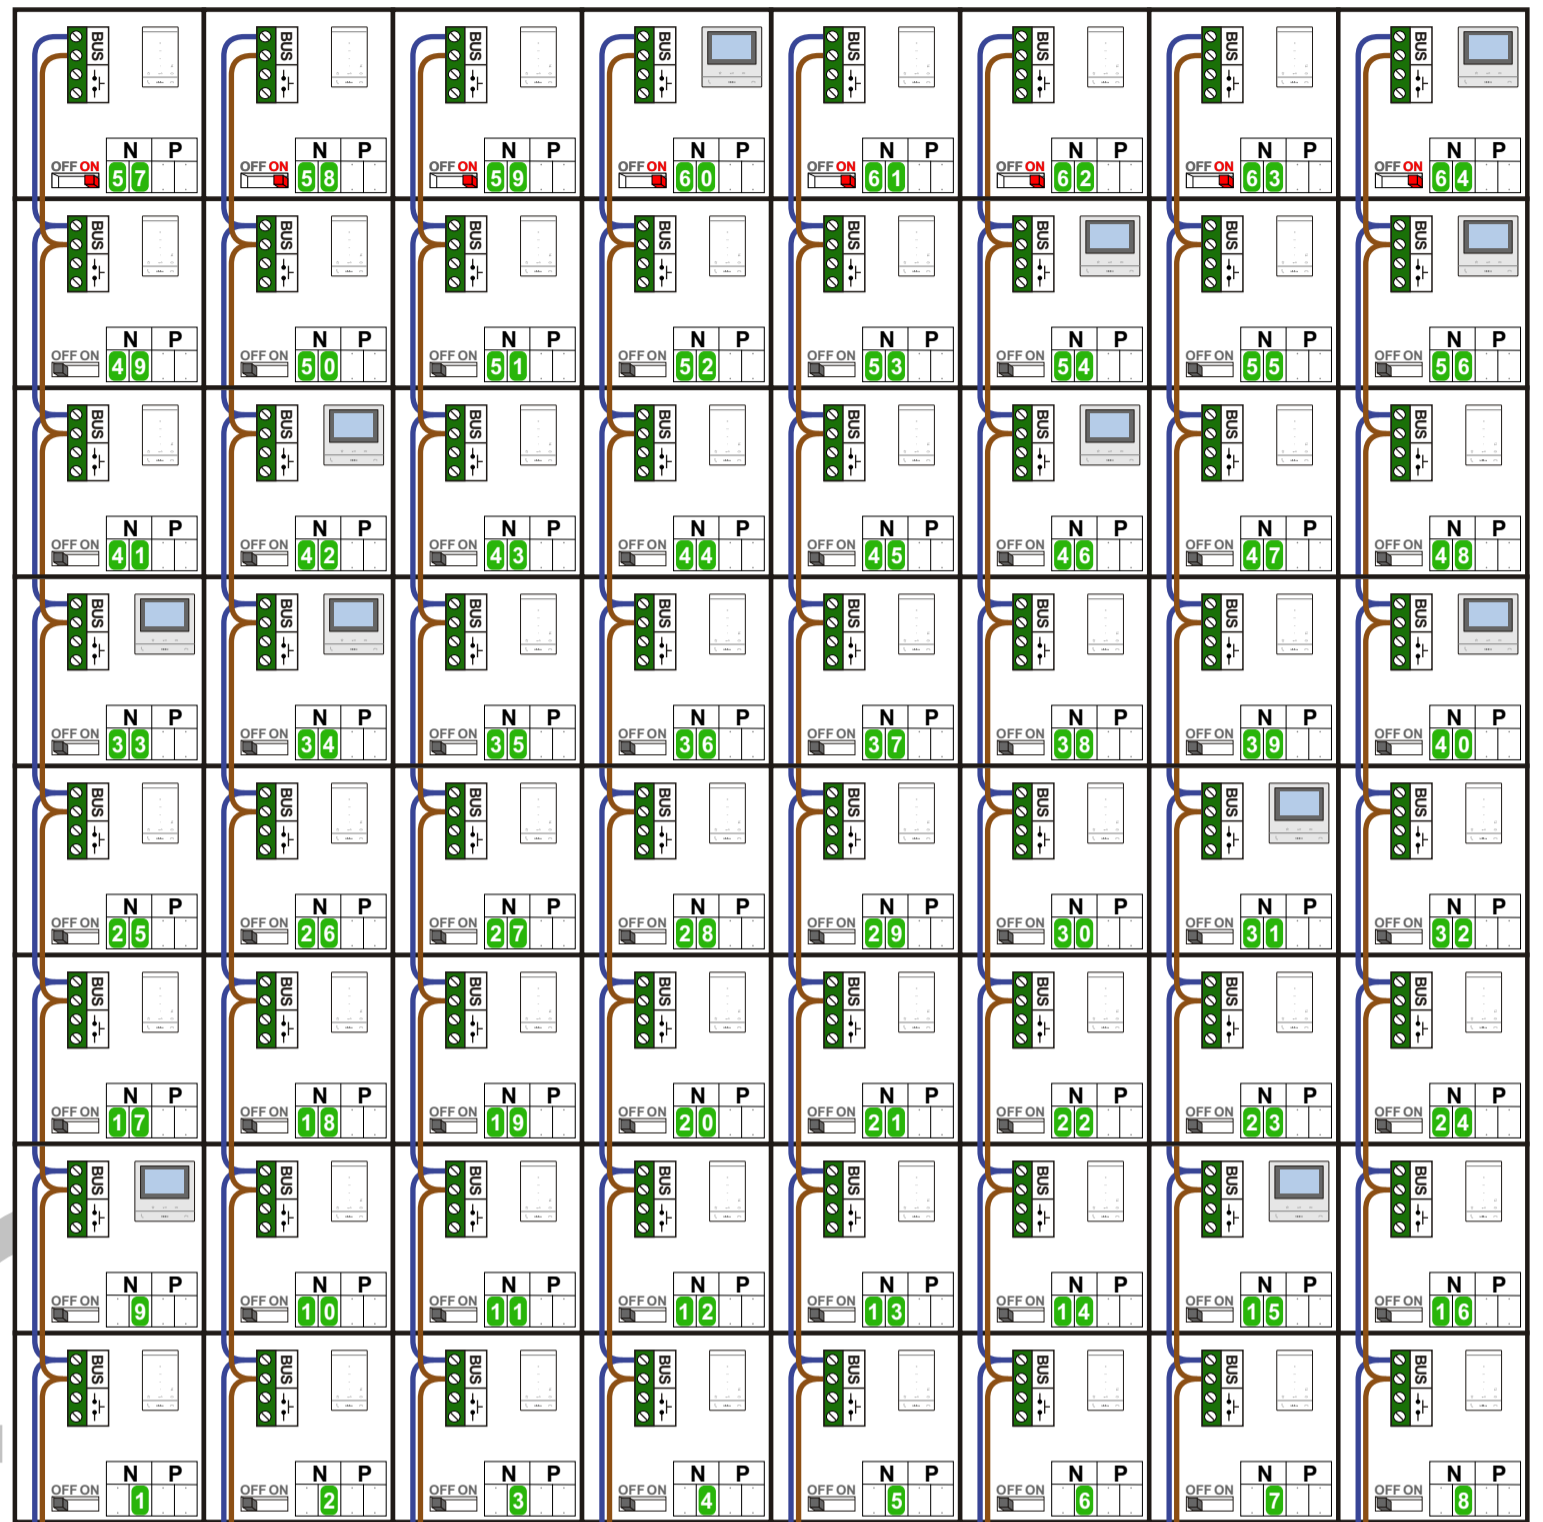

TWEEDRAADS BUS

Bij monteren/demonteren spanning eraf voorkomt defecten!

Digitizers & flatcables

Niet monteren/demonteren onder spanning Beldrukkers mogen wel

— = systeemkabel
Bij andere getwiste kabel 66% afstand!
Bij ongetwiste kabel max. 50 meter buitenpost naar videofoon.
UTP op aanvraag.

M-50 - T-55

De aders moeten echt OP de connector doorgelust worden!

VideoVerdeler

De aders moeten echt OP de klemmen doorgelust worden!

INTERCOM MADE EASY

DEURSTATION S-140V

Pot.vrij contact tbv deuropener

Max. 100 meter systeemkabel tot laatste videofoon

Max. 50 meter

N-Waarde	Huisnummer	Switch-ON	Toestel
1	131		T-55
2	132		T-55
3	133		T-55
4	134		T-55
5	135		T-55
6	136		T-55
7	137		T-55
8	138		T-55
9	231		M-50B
10	232		T-55
11	233		T-55
12	234		T-55
13	235		T-55
14	236		T-55
15	237		M-50B
16	238		T-55
17	331		T-55
18	332		T-55
19	333		T-55
20	334		T-55
21	335		T-55
22	336		T-55
23	337		T-55
24	338		T-55
25	431		T-55
26	432		T-55
27	433		T-55
28	434		T-55
29	435		T-55
30	436		T-55
31	437		M-50B
32	438		T-55
33	531		M-50B
34	532		M-50B
35	533		T-55
36	534		T-55
37	535		T-55
38	536		T-55
39	537		T-55
40	538		M-50B
41	631		T-55
42	632		M-50B
43	633		T-55
44	634		T-55
45	635		T-55
46	636		M-50B
47	637		T-55
48	638		T-55
49	731		T-55
50	732		T-55
51	733		T-55
52	734		T-55
53	735		T-55
54	736		M-50B
55	737		T-55
56	738		M-50B
57	831	X	T-55
58	832	X	T-55
59	833	X	T-55
60	834	X	M-50B
61	835	X	T-55
62	836	X	T-55
63	837	X	T-55
64	838	X	M-50B