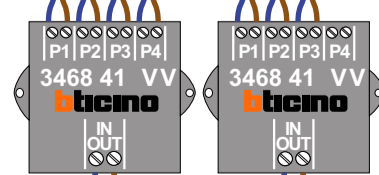

M-50 - T-55

De aders moeten echt OP de connector doorgelust worden!

VideoVerdeler

De aders moeten echt OP de klemmen doorgelust worden!

INTERCOM MADE EASY

DEURSTATION S-140V

Pot.vrij contact tbv deuropener

Max. 100 meter systeemkabel tot laatste videofoon

Max. 50 meter

N-Waarde	Huisnummer	Switch-ON	Toestel
1	131		T-55
2	132		T-55
3	133		T-55
4	134		T-55
5	135		T-55
6	136		T-55
7	137		T-55
8	138		T-55
9	231		M-50B
10	232		T-55
11	233		T-55
12	234		T-55
13	235		T-55
14	236		T-55
15	237		M-50B
16	238		T-55
17	331		T-55
18	332		T-55
19	333		T-55
20	334		T-55
21	335		T-55
22	336		T-55
23	337		T-55
24	338		T-55
25	431		T-55
26	432		T-55
27	433		T-55
28	434		T-55
29	435		T-55
30	436		T-55
31	437		M-50B
32	438		T-55
33	531		M-50B
34	532		M-50B
35	533		T-55
36	534		T-55
37	535		T-55
38	536		T-55
39	537		T-55
40	538		M-50B
41	631		T-55
42	632		M-50B
43	633		T-55
44	634		T-55
45	635		T-55
46	636		M-50B
47	637		T-55
48	638		T-55
49	731		T-55
50	732		T-55
51	733		T-55
52	734		T-55
53	735		T-55
54	736		M-50B
55	737		T-55
56	738		M-50B
57	831	X	T-55
58	832	X	T-55
59	833	X	T-55
60	834	X	M-50B
61	835	X	T-55
62	836	X	T-55
63	837	X	T-55
64	838	X	M-50B