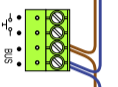

TWEEDRAADS BUS

Bij monteren/demonteren spanning eraf voorkomt defecten!

Digitizers & flatcables

Niet monteren/demonteren onder spanning Beldrukkers mogen wel

— = systeemkabel
Bij andere getwiste kabel 66% afstand!
Bij ongetwiste kabel max. 50 meter buitenpost naar videofoon.
UTP op aanvraag.

M-50 - T-55

De aders moeten echt OP de connector doorgelust worden!

VideoVerdeler

De aders moeten echt OP de klemmen doorgelust worden!

INTERCOM MADE EASY

DEURSTATION S-140V

Pot.vrij contact tbv deuropener

Max. 100 meter systeemkabel tot laatste videofoon