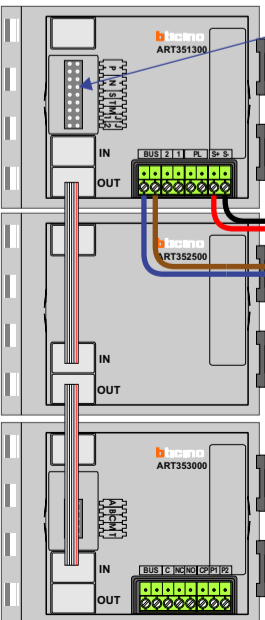

TWEEDRAADS BUS

Bij monteren/demonteren spanning eraf voorkomt defecten!

Digitizers & flatcables

Niet monteren/demonteren onder spanning Beldrukkers mogen wel

— = systeemkabel
Bij andere getwiste kabel 66% afstand!
Bij ongetwiste kabel max. 50 meter buitenpost naar videofoon.
UTP op aanvraag.

M-50 - T-55

De aders moeten echt OP de connector doorgelust worden!

VideoVerdeler

De aders moeten echt OP de klemmen doorgelust worden!

INTERCOM MADE EASY

DEURSTATION S-140V

Pot.vrij contact tbv deuropener

Max. 100 meter systeemkabel tot laatste videofoon

Max. 50 meter

N-Waarde	Huisnummer	Switch-ON	Toestel
1	131		T-55
2	132		T-55
3	133		T-55
4	134		T-55
5	135		T-55
6	136		T-55
7	137		T-55
8	138		T-55
9	231		M-50B
10	232		T-55
11	233		T-55
12	234		T-55
13	235		T-55
14	236		T-55
15	237		M-50B
16	238		T-55
17	331		T-55
18	332		T-55
19	333		T-55
20	334		T-55
21	335		T-55
22	336		T-55
23	337		T-55
24	338		T-55
25	431		T-55
26	432		T-55
27	433		T-55
28	434		T-55
29	435		T-55
30	436		T-55
31	437		M-50B
32	438		T-55
33	531		M-50B
34	532		M-50B
35	533		T-55
36	534		T-55
37	535		T-55
38	536		T-55
39	537		T-55
40	538		M-50B
41	631		T-55
42	632		M-50B
43	633		T-55
44	634		T-55
45	635		T-55
46	636		M-50B
47	637		T-55
48	638		T-55
49	731		T-55
50	732		T-55
51	733		T-55
52	734		T-55
53	735		T-55
54	736		M-50B
55	737		T-55
56	738		M-50B
57	831	X	T-55
58	832	X	T-55
59	833	X	T-55
60	834	X	M-50B
61	835	X	T-55
62	836	X	T-55
63	837	X	T-55
64	838	X	M-50B