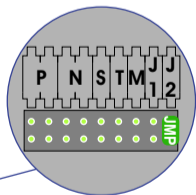

M-50 - T-55

De aders moeten echt OP de connector doorgelust worden!

VideoVerdeler

De aders moeten echt OP de klemmen doorgelust worden!

INTERCOM MADE EASY

DEURSTATION S-140V

Pot.vrij contact tbv deuropener

Max. 100 meter systeemkabel tot laatste videofoon

Max. 50 meter

N-Waarde	Huisnummer	Switch-ON	Toestel
1	131		T-55
2	132		T-55
3	133		T-55
4	134		T-55
5	135		T-55
6	136		T-55
7	137		T-55
8	138		T-55
9	231		M-50B
10	232		T-55
11	233		T-55
12	234		T-55
13	235		T-55
14	236		T-55
15	237		M-50B
16	238		T-55
17	331		T-55
18	332		T-55
19	333		T-55
20	334		T-55
21	335		T-55
22	336		T-55
23	337		T-55
24	338		T-55
25	431		T-55
26	432		T-55
27	433		T-55
28	434		T-55
29	435		T-55
30	436		T-55
31	437		M-50B
32	438		T-55
33	531		M-50B
34	532		M-50B
35	533		T-55
36	534		T-55
37	535		T-55
38	536		T-55
39	537		T-55
40	538		M-50B
41	631		T-55
42	632		M-50B
43	633		T-55
44	634		T-55
45	635		T-55
46	636		M-50B
47	637		T-55
48	638		T-55
49	731		T-55
50	732		T-55
51	733		T-55
52	734		T-55
53	735		T-55
54	736		M-50B
55	737		T-55
56	738		M-50B
57	831	X	T-55
58	832	X	T-55
59	833	X	T-55
60	834	X	M-50B
61	835	X	T-55
62	836	X	T-55
63	837	X	T-55
64	838	X	M-50B