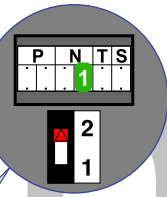

— = systeemkabel
 Bij andere getwiste kabel 66% afstand!
 Bij ongetwiste kabel max. 50 meter buitenpost naar videofoon.
 UTP op aanvraag.

TWEEDRAADS BUS

Bij monteren/demonteren spanning eraf voorkomt defecten!

M-50

De aders moeten echt OP de connector doorgelust worden!

Max. 50 meter

Max. 100 meter systeemkabel tot laatste deurelefoon