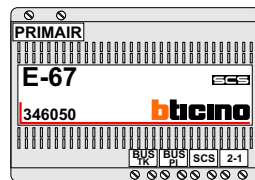

M-50

De aders moeten echt OP de connector doorgelust worden!

Max. 50 meter

Max. 100 meter systeemkabel tot laatste deurelefoon