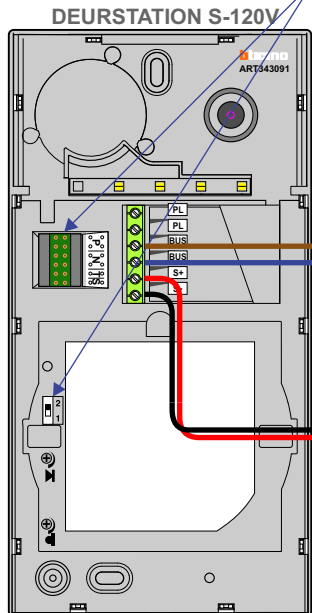

— = systeemkabel
 Bij andere getwiste kabel 66% afstand!
 Bij ongetwiste kabel max. 50 meter buitenpost naar videofoon.
 UTP op aanvraag.

TWEEDRAADS BUS

Bij monteren/demonteren spanning eraf voorkomt defecten!

M-50

De aders moeten echt OP de connector doorgelust worden!

Max. 50 meter

Max. 100 meter systeemkabel tot laatste deurelefoon