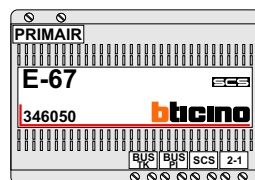

De twee stijgers echt OP de klemmen van E-67 aansluiten!

nelec  
INTERCOM MADE EASY

Max. 100 meter systeemkabel tot laatste videofoon

Max. 50 meter