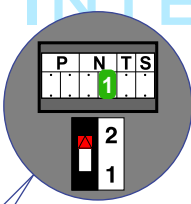

**— = systeemkabel**  
 Bij andere getwiste kabel 66% afstand!  
 Bij ongetwiste kabel max. 50 meter buitenpost naar videofoon.  
 UTP op aanvraag.

**TWEEDRAADS BUS**

Bij monteren/demonteren spanning eraf voorkomt defecten!

De twee stijgers echt OP de klemmen van E-67 aansluiten!

nelec  
INTERCOM MADE EASY

Max. 100 meter systeemkabel tot laatste videofoon

Max. 50 meter