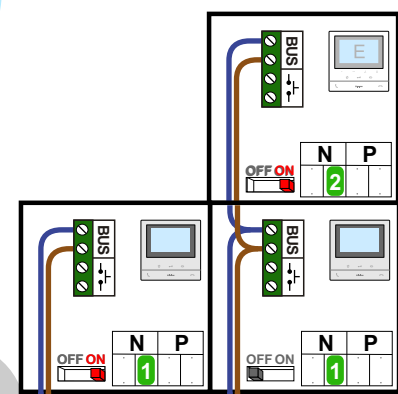

**— = systeemkabel**  
 Bij andere getwiste kabel 66% afstand!  
 Bij ongetwiste kabel max. 50 meter buitenpost naar videofoon.  
 UTP op aanvraag.

**TWEEDRAADS BUS**

Bij monteren/demonteren spanning eraf voorkomt defecten!

De twee stijgers echt OP de klemmen van E-67 aansluiten!

nelec  
INTERCOM MADE EASY

Max. 100 meter systeemkabel tot laatste videofoon

Max. 50 meter