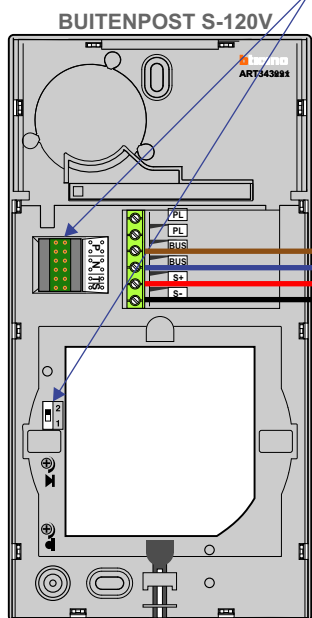

**— = systeemkabel**  
 Bij andere getwiste kabel 66% afstand!  
 Bij ongetwiste kabel max. 50 meter buitenpost naar videofoon.  
 UTP op aanvraag.

**TWEEDRAADS BUS**

Bij monteren/demonteren spanning eraf voorkomt defecten!

De twee stijgers echt OP de klemmen van E-67 aansluiten!

nelec  
INTERCOM MADE EASY

Max. 100 meter systeemkabel tot laatste videofoon

Max. 50 meter