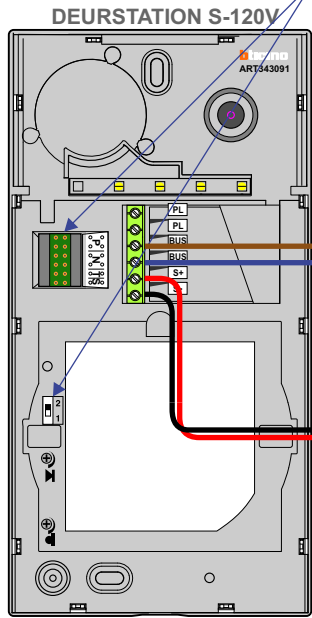

— = systeemkabel
 Bij andere getwiste kabel 66% afstand!
 Bij ongetwiste kabel max. 50 meter buitenpost naar videofoon.
 UTP op aanvraag.

TWEEDRAADS BUS

Bij monteren/demonteren spanning eraf voorkomt defecten!

M-50

De aders moeten echt OP de connector doorgelust worden!

Max. 100 meter systeemkabel tot laatste deurelfoon

Max. 50 meter