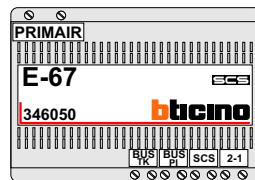

M-50

De aders moeten echt OP de connector doorgelust worden!

Max. 100 meter systeemkabel tot laatste deurelfoon

Max. 50 meter