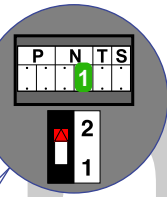

— = systeemkabel
 Bij andere getwiste kabel 66% afstand!
 Bij ongetwiste kabel max. 50 meter buitenpost naar videofoon.
 UTP op aanvraag.

TWEEDRAADS BUS

Bij monteren/demonteren spanning eraf voorkomt defecten!

M-50

De aders moeten echt OP de connector doorgelust worden!

Max. 100 meter systeemkabel tot laatste deurelfoon

Max. 50 meter